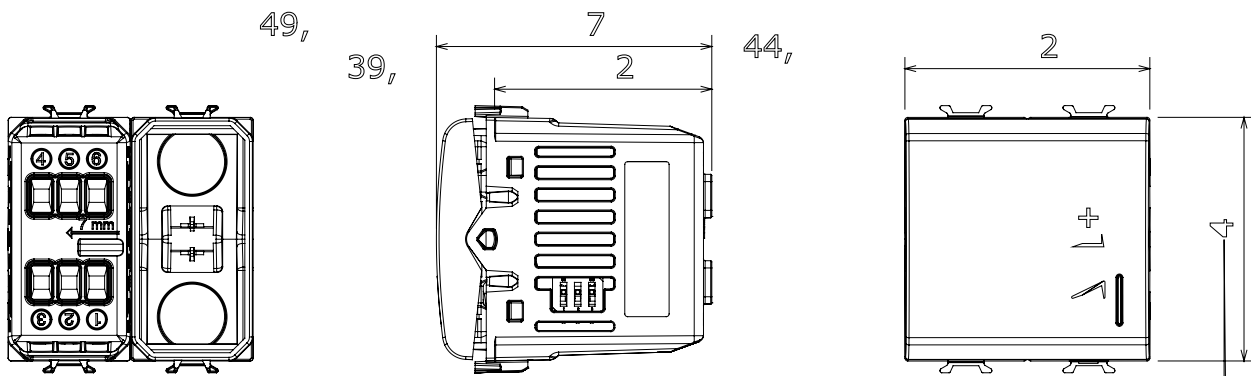

DIMENSIONALE