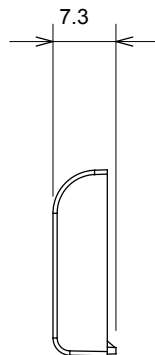

Ampia gamma di apparati di comando, di prese per il prelievo di energia (conformi agli standard nazionali e internazionali), per il prelievo di segnale, per il controllo del clima, per la gestione del comfort, per la segnalazione degli allarmi tecnici, per la gestione dell'illuminazione di emergenza. I dispositivi modulari ChoruSmart sono disponibili in cinque colori, bianco lucido, bianco satinato, natural beige, nero satinato e titanio verniciato e in diverse dimensioni, da 1/2, 1, 2 e 3 moduli. Grazie ai supporti di fissaggio per scatole rettangolari, quadrate e tonde, è possibile creare infinite combinazioni con la gamma delle placche ChoruSmart.

Categoria	Tasto intercambiabile	Tipo	Intercambiabili
Colore	Bianco satinato	Descrizione	Tasti 22x22 mm
Norma di riferimento	EN 60669-1	Termopressione con biglia	125 °C
Resistenza al filo incandescente	850 °C	Simbolo	Freccia orizzontale
Materiale	Tecnopolimero	Codice Electrocod	0130

### DIMENSIONALE