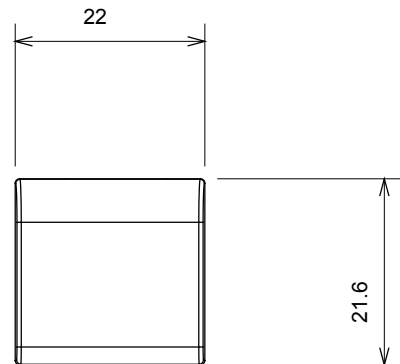

Ampia gamma di apparati di comando, di prese per il prelievo di energia (conformi agli standard nazionali e internazionali), per il prelievo di segnale, per il controllo del clima, per la gestione del comfort, per la segnalazione degli allarmi tecnici, per la gestione dell'illuminazione di emergenza. I dispositivi modulari ChoruSmart sono disponibili in cinque colori, bianco lucido, bianco satinato, natural beige, nero satinato e titanio verniciato e in diverse dimensioni, da 1/2, 1, 2 e 3 moduli. Grazie ai supporti di fissaggio per scatole rettangolari, quadrate e tonde, è possibile creare infinite combinazioni con la gamma delle placche ChoruSmart.

Categoria	Tasto intercambiabile	Tipo	Intercambiabili
Colore	Bianco satinato	Descrizione	Tasti 22x22 mm
Norma di riferimento	EN 60669-1	Termopressione con biglia	125 °C
Resistenza al filo incandescente	850 °C	Simbolo	Freccia orizzontale
Materiale	Tecnopolimero	Codice Electrocod	0130

### DIMENSIONALE