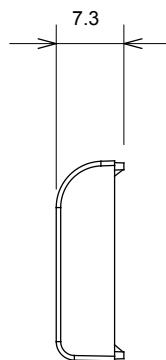

Ampia gamma di apparati di comando, di prese per il prelievo di energia (conformi agli standard nazionali e internazionali), per il prelievo di segnale, per il controllo del clima, per la gestione del comfort, per la segnalazione degli allarmi tecnici, per la gestione dell'illuminazione di emergenza. I dispositivi modulari ChoruSmart sono disponibili in cinque colori, bianco lucido, bianco satinato, natural beige, nero satinato e titanio verniciato e in diverse dimensioni, da 1/2, 1, 2 e 3 moduli. Grazie ai supporti di fissaggio per scatole rettangolari, quadrate e tonde, è possibile creare infinite combinazioni con la gamma delle placche ChoruSmart.

Categoria	Tasto intercambiabile	Tipo	Intercambiabili
Colore	Bianco satinato	Descrizione	Tasti 22x22 mm
Norma di riferimento	EN 60669-1	Termopressione con biglia	125 °C
Resistenza al filo incandescente	850 °C	Simbolo	Con etichetta
Materiale	Tecnopolimero	Codice Electrocod	0130

DIMENSIONALE

SIMBOLOGIA TECNICA

MARCHI/APPROVAZIONI