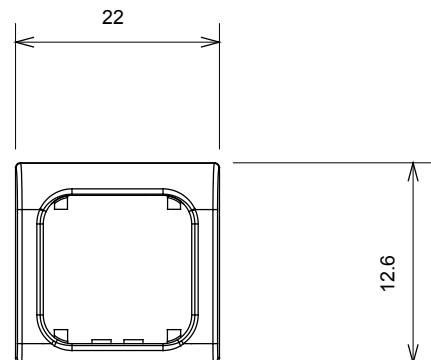

Ampia gamma di apparati di comando, di prese per il prelievo di energia (conformi agli standard nazionali e internazionali), per il prelievo di segnale, per il controllo del clima, per la gestione del comfort, per la segnalazione degli allarmi tecnici, per la gestione dell'illuminazione di emergenza. I dispositivi modulari ChoruSmart sono disponibili in cinque colori, bianco lucido, bianco satinato, natural beige, nero satinato e titanio verniciato e in diverse dimensioni, da 1/2, 1, 2 e 3 moduli. Grazie ai supporti di fissaggio per scatole rettangolari, quadrate e tonde, è possibile creare infinite combinazioni con la gamma delle placche ChoruSmart.

Categoria	Tasto intercambiabile	Tipo	Intercambiabili
Colore	Bianco satinato	Descrizione	Tasti 22x22 mm
Norma di riferimento	EN 60669-1	Termopressione con biglia	125 °C
Resistenza al filo incandescente	850 °C	Simbolo	Con etichetta
Materiale	Tecnopolimero	Codice Electrocod	0130

DIMENSIONALE

SIMBOLOGIA TECNICA

MARCHI/APPROVAZIONI