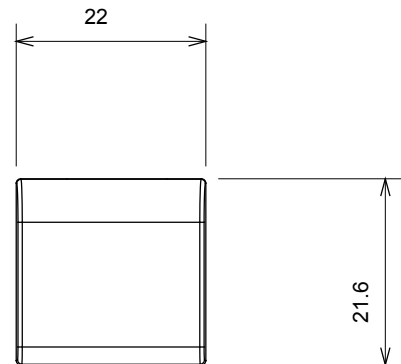

Ampia gamma di apparati di comando, di prese per il prelievo di energia (conformi agli standard nazionali e internazionali), per il prelievo di segnale, per il controllo del clima, per la gestione del comfort, per la segnalazione degli allarmi tecnici, per la gestione dell'illuminazione di emergenza. I dispositivi modulari ChoruSmart sono disponibili in cinque colori, bianco lucido, bianco satinato, natural beige, nero satinato e titanio verniciato e in diverse dimensioni, da 1/2, 1, 2 e 3 moduli. Grazie ai supporti di fissaggio per scatole rettangolari, quadrate e tonde, è possibile creare infinite combinazioni con la gamma delle placche ChoruSmart.

Categoria	Tasto intercambiabile	Tipo	Intercambiabili
Colore	Bianco satinato	Descrizione	Tasti 22x22 mm
Norma di riferimento	EN 60669-1	Termopressione con biglia	125 °C
Resistenza al filo incandescente	850 °C	Simbolo	Generico
Materiale	Tecnopolimero	Codice Electrocod	0130

DIMENSIONALE

SIMBOLOGIA TECNICA

MARCHI/APPROVAZIONI