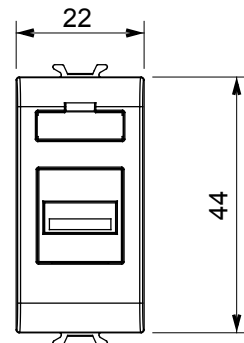

Ampia gamma di apparati di comando, di prese per il prelievo di energia (conformi agli standard nazionali e internazionali), per il prelievo di segnale, per il controllo del clima, per la gestione del comfort, per la segnalazione degli allarmi tecnici, per la gestione dell'illuminazione di emergenza. I dispositivi modulari ChoruSmart sono disponibili in cinque colori, bianco lucido, bianco satinato, natural beige, nero satinato e titanio verniciato e in diverse dimensioni, da 1/2, 1, 2 e 3 moduli. Grazie ai supporti di fissaggio per scatole rettangolari, quadrate e tonde, è possibile creare infinite combinazioni con la gamma delle placche ChoruSmart.

Categoria	Presi	Descrizione	Presi USB
Colore	Bianco satinato	N. moduli	1
Codice Electrocod	3720	Materiale	Tecnopolimero

DIMENSIONALE

MARCHI/APPROVAZIONI