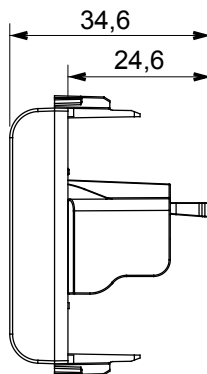

Ampia gamma di apparati di comando, di prese per il prelievo di energia (conformi agli standard nazionali e internazionali), per il prelievo di segnale, per il controllo del clima, per la gestione del comfort, per la segnalazione degli allarmi tecnici, per la gestione dell'illuminazione di emergenza. I dispositivi modulari ChoruSmart sono disponibili in cinque colori, bianco lucido, bianco satinato, natural beige, nero satinato e titanio verniciato e in diverse dimensioni, da 1/2, 1, 2 e 3 moduli. Grazie ai supporti di fissaggio per scatole rettangolari, quadrate e tonde, è possibile creare infinite combinazioni con la gamma delle placche ChoruSmart.

Categoria	Presi	Descrizione	Presi USB
Colore	Bianco satinato	N. moduli	1
Codice Electrocod	3720	Materiale	Tecnopolimero

DIMENSIONALE

MARCHI/APPROVAZIONI