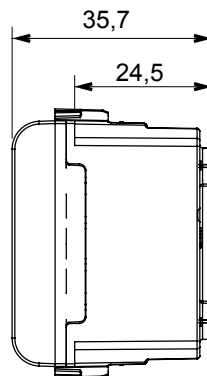

Ampia gamma di apparati di comando, di prese per il prelievo di energia (conformi agli standard nazionali e internazionali), per il prelievo di segnale, per il controllo del clima, per la gestione del comfort, per la segnalazione degli allarmi tecnici, per la gestione dell'illuminazione di emergenza. I dispositivi modulari ChoruSmart sono disponibili in cinque colori, bianco lucido, bianco satinato, natural beige, nero satinato e titanio verniciato e in diverse dimensioni, da 1/2, 1, 2 e 3 moduli. Grazie ai supporti di fissaggio per scatole rettangolari, quadrate e tonde, è possibile creare infinite combinazioni con la gamma delle placche ChoruSmart.

Categoria	Presse SELV	Descrizione	2P - 6 A - 24 V
Colore	Bianco satinato	Per spinotti	Ø 3 mm
N. moduli	1	Codice Electrocod	0131
Materiale	Tecnopolimero		

DIMENSIONALE

MARCHI/APPROVAZIONI