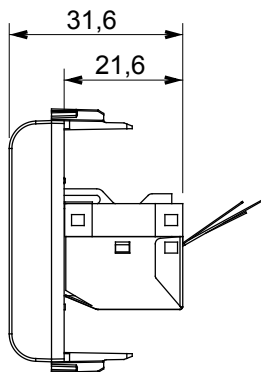

Ampia gamma di apparati di comando, di prese per il prelievo di energia (conformi agli standard nazionali e internazionali), per il prelievo di segnale, per il controllo del clima, per la gestione del comfort, per la segnalazione degli allarmi tecnici, per la gestione dell'illuminazione di emergenza. I dispositivi modulari ChoruSmart sono disponibili in cinque colori, bianco lucido, bianco satinato, natural beige, nero satinato e titanio verniciato e in diverse dimensioni, da 1/2, 1, 2 e 3 moduli. Grazie ai supporti di fissaggio per scatole rettangolari, quadrate e tonde, è possibile creare infinite combinazioni con la gamma delle placche ChoruSmart.

Categoria	Presenza dati	Descrizione	RJ45
Colore	Bianco satinato	Categoria di utilizzo	5e
Cavi	FTP	Connessione	Toolless
Numero coppie	4	Norma di riferimento	EN 60603-7-3
N. moduli	1	Codice Electrocod	3722
Materiale	Tecnopolimero		

### DIMENSIONALE