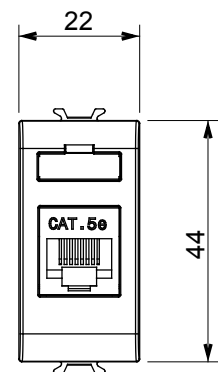

Categoria	Presenza dati	Descrizione	RJ45
Colore	Bianco satinato	Categoria di utilizzo	5e
Cavi	FTP	Connessione	Toolless
Numero coppie	4	Norma di riferimento	EN 60603-7-3
N. moduli	1	Codice Electrocod	3722
Materiale	Tecnopolimero		

### DIMENSIONALE