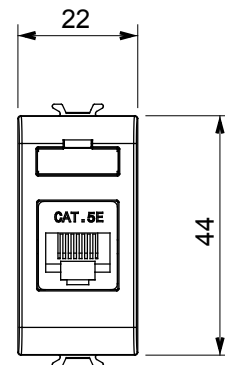

Categoria	Presse dati	Descrizione	RJ45
Colore	Bianco satinato	Categoria di utilizzo	5e
Cavi	UTP	Connessione	Toolless
Numero coppie	4	Norma di riferimento	EN 60603-7-2
N. moduli	1	Codice Electrocod	3722
Materiale	Tecnopolimero		

### DIMENSIONALE