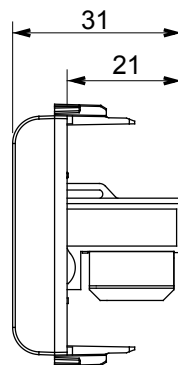

Ampia gamma di apparati di comando, di prese per il prelievo di energia (conformi agli standard nazionali e internazionali), per il prelievo di segnale, per il controllo del clima, per la gestione del comfort, per la segnalazione degli allarmi tecnici, per la gestione dell'illuminazione di emergenza. I dispositivi modulari ChoruSmart sono disponibili in cinque colori, bianco lucido, bianco satinato, natural beige, nero satinato e titanio verniciato e in diverse dimensioni, da 1/2, 1, 2 e 3 moduli. Grazie ai supporti di fissaggio per scatole rettangolari, quadrate e tonde, è possibile creare infinite combinazioni con la gamma delle placche ChoruSmart.

Categoria	Presse dati	Descrizione	RJ45
Colore	Bianco satinato	Categoria di utilizzo	5e
Cavi	UTP	Connessione	Toolless
Numero coppie	4	Norma di riferimento	EN 60603-7-2
N. moduli	1	Codice Electrocod	3722
Materiale	Tecnopolimero		

### DIMENSIONALE