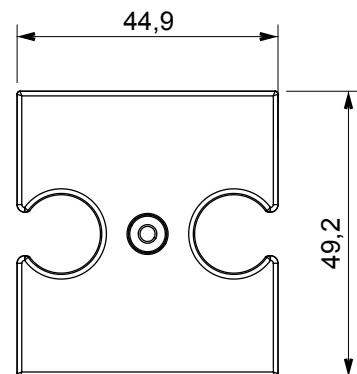

Ampla gamma di apparati di comando, di prese per il prelievo di energia (conformi agli standard nazionali e internazionali), per il prelievo di segnale, per il controllo del clima, per la gestione del comfort, per la segnalazione degli allarmi tecnici, per la gestione dell'illuminazione di emergenza. I dispositivi modulari ChoruSmart sono disponibili in cinque colori, bianco lucido, bianco satinato, natural beige, nero satinato e titanio verniciato e in diverse dimensioni, da 1/2, 1, 2 e 3 moduli. Grazie ai supporti di fissaggio per scatole rettangolari, quadrate e tonde, è possibile creare infinite combinazioni con la gamma delle placche ChoruSmart.

Descrizione	Per prese combinate TV/R-SAT	Colore	Bianco satinato
Caratteristiche	Supporto per prese	N. fori	2
Codice Electrocod	0122	Materiale	Tecnopolimero

### DIMENSIONALE