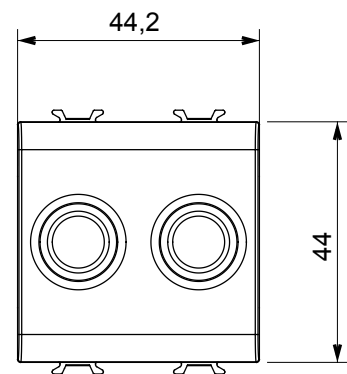

Categoria	Presse TV/SAT	Descrizione	Diretta
Colore	Bianco satinato	Attenuazione	0 dB
Connettori	TV-SAT	Norma di riferimento	EN 60728-4; IEC 61169-2; IEC 61169-24
N. moduli	2	Fissaggio cavo	A vite
Struttura	Corpo metallico in pressofusione zama	Codice Electrocod	0131
Materiale	Tecnopolimero		

### DIMENSIONALE