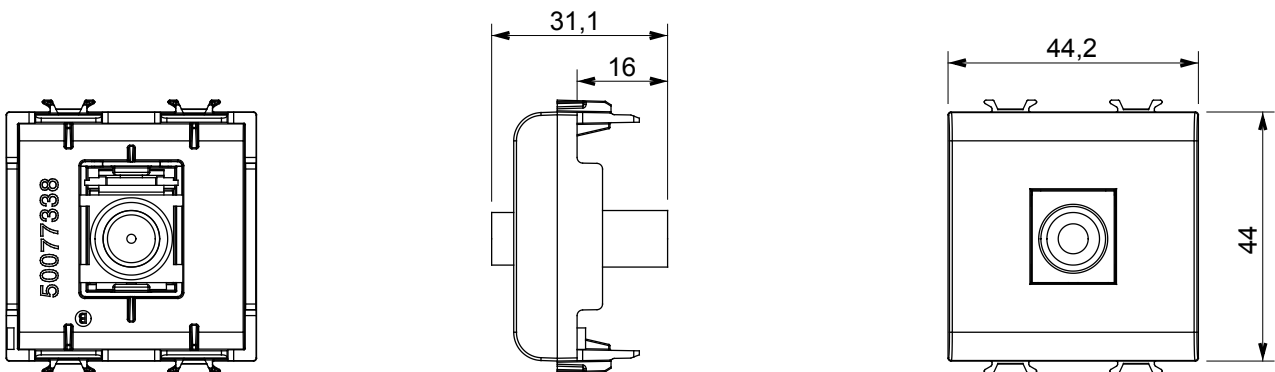

Ampla gamma di apparati di comando, di prese per il prelievo di energia (conformi agli standard nazionali e internazionali), per il prelievo di segnale, per il controllo del clima, per la gestione del comfort, per la segnalazione degli allarmi tecnici, per la gestione dell'illuminazione di emergenza. I dispositivi modulari ChoruSmart sono disponibili in cinque colori, bianco lucido, bianco satinato, natural beige, nero satinato e titanio verniciato e in diverse dimensioni, da 1/2, 1, 2 e 3 moduli. Grazie ai supporti di fissaggio per scatole rettangolari, quadrate e tonde, è possibile creare infinite combinazioni con la gamma delle placche ChoruSmart.

Categoria	Presse TV/SAT	Descrizione	Diretta
Colore	Bianco satinato	Attenuazione	0 dB
Frequenza	5-2400 MHz	Schermatura	Classe A
Per connettore tipo	F-Femmina	Norma di riferimento	IEC 61169-24
N. moduli	2	Fissaggio cavo	A pressione
Struttura	In materiale plastico	Codice Electrocod	0131
Materiale	Tecnopolimero		

DIMENSIONALE

MARCHI/APPROVAZIONI