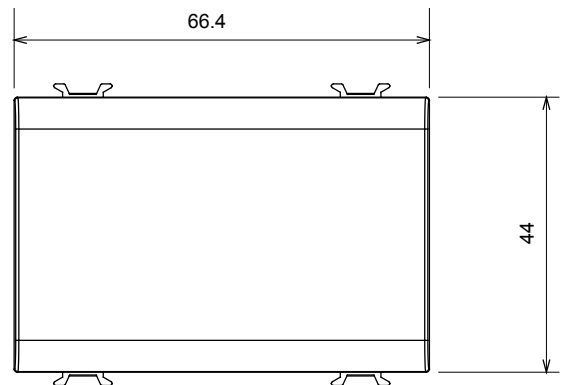

Ampla gamma di apparati di comando, di prese per il prelievo di energia (conformi agli standard nazionali e internazionali), per il prelievo di segnale, per il controllo del clima, per la gestione del comfort, per la segnalazione degli allarmi tecnici, per la gestione dell'illuminazione di emergenza. I dispositivi modulari ChoruSmart sono disponibili in cinque colori, bianco lucido, bianco satinato, natural beige, nero satinato e titanio verniciato e in diverse dimensioni, da 1/2, 1, 2 e 3 moduli. Grazie ai supporti di fissaggio per scatole rettangolari, quadrate e tonde, è possibile creare infinite combinazioni con la gamma delle placche ChoruSmart.

Categoria	Copriforo	Colore	Bianco satinato
Descrizione	3 posti	Norma di riferimento	EN 60669-1
Termopressione con biglia	125 °C	Resistenza al filo incandescente	850 °C
N. moduli	3	Materiale	Tecnopolimero
Codice Electrocod	0100		

DIMENSIONALE

SIMBOLOGIA TECNICA

MARCHI/APPROVAZIONI