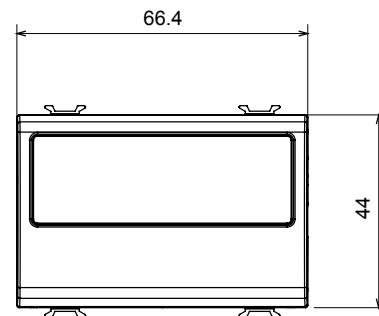

Ampia gamma di apparati di comando, di prese per il prelievo di energia (conformi agli standard nazionali e internazionali), per il prelievo di segnale, per il controllo del clima, per la gestione del comfort, per la segnalazione degli allarmi tecnici, per la gestione dell'illuminazione di emergenza. I dispositivi modulari ChoruSmart sono disponibili in cinque colori, bianco lucido, bianco satinato, natural beige, nero satinato e titanio verniciato e in diverse dimensioni, da 1/2, 1, 2 e 3 moduli. Grazie ai supporti di fissaggio per scatole rettangolari, quadrate e tonde, è possibile creare infinite combinazioni con la gamma delle placche ChoruSmart.

Categoria	Copriforo con uscita cavi	Colore	Bianco satinato
Descrizione	2 posti	Norma di riferimento	EN 60669-1
Termopressione con biglia	125 °C	Resistenza al filo incandescente	850 °C
N. moduli	2	Materiale	Tecnopolimero
Codice Electrocod	0100		

DIMENSIONALE

SIMBOLOGIA TECNICA

MARCHI/APPROVAZIONI