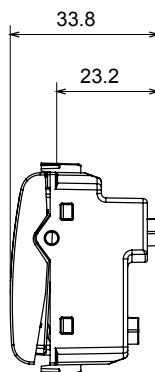

Ampia gamma di apparati di comando, di prese per il prelievo di energia (conformi agli standard nazionali e internazionali), per il prelievo di segnale, per il controllo del clima, per la gestione del comfort, per la segnalazione degli allarmi tecnici, per la gestione dell'illuminazione di emergenza. I dispositivi modulari ChoruSmart sono disponibili in cinque colori, bianco lucido, bianco satinato, natural beige, nero satinato e titanio verniciato e in diverse dimensioni, da 1/2, 1, 2 e 3 moduli. Grazie ai supporti di fissaggio per scatole rettangolari, quadrate e tonde, è possibile creare infinite combinazioni con la gamma delle placche ChoruSmart.

Categoria	Copriforo con uscita cavi	Colore	Bianco satinato
Descrizione	2 posti	Norma di riferimento	EN 60669-1
Termopressione con biglia	125 °C	Resistenza al filo incandescente	850 °C
N. moduli	2	Materiale	Tecnopolimero
Codice Electrocod	0100		

DIMENSIONALE

SIMBOLOGIA TECNICA

MARCHI/APPROVAZIONI