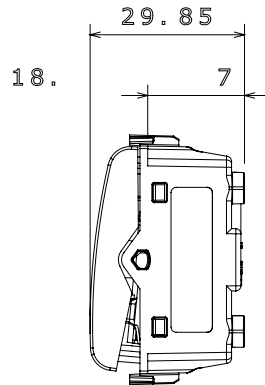

Ampla gamma di apparati di comando, di prese per il prelievo di energia (conformi agli standard nazionali e internazionali), per il prelievo di segnale, per il controllo del clima, per la gestione del comfort, per la segnalazione degli allarmi tecnici, per la gestione dell'illuminazione di emergenza. I dispositivi modulari ChoruSmart sono disponibili in cinque colori, bianco lucido, bianco satinato, natural beige, nero satinato e titanio verniciato e in diverse dimensioni, da 1/2, 1, 2 e 3 moduli. Grazie ai supporti di fissaggio per scatole rettangolari, quadrate e tonde, è possibile creare infinite combinazioni con la gamma delle placche ChoruSmart.

Categoria	Pulsante	Tasto	Neutro
Simbolo	O	Colore	Bianco satinato
Descrizione	2P NA - 16 A	Tensione	250 V ac
Norma di riferimento	EN 60669-1	Tenuta alla tensione di prova	2000 V a 50 Hz per 1 minuto
Resistenza di isolamento	> 5 MOhm	Morsetti di cablaggio	A vite
Funzionam. prolungato interrut. (N. camb. posiz.)	40.000 a In 250 V ac cosφ=0,6	Termopressione con biglia	125 °C
Resistenza al filo incandescente	850 °C	Tenuta morsetti a trazione dei cavi	> 50 N
Capacità serraggio morsetti cavi flessibili (mm²)	min. 0,75 - max. 2x4	Capacità serraggio morsetti cavi rigidi (mm²)	min. 0,5 - max. 2x2,5
N. moduli	1	Materiale	Tecnopolimero
Codice Electrocod	0130		

### DIMENSIONALE