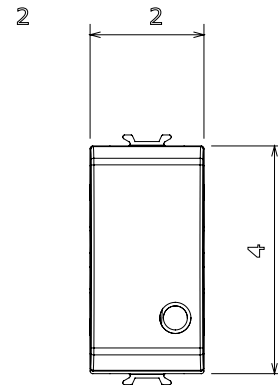

Ampla gamma di apparati di comando, di prese per il prelievo di energia (conformi agli standard nazionali e internazionali), per il prelievo di segnale, per il controllo del clima, per la gestione del comfort, per la segnalazione degli allarmi tecnici, per la gestione dell'illuminazione di emergenza. I dispositivi modulari ChoruSmart sono disponibili in cinque colori, bianco lucido, bianco satinato, natural beige, nero satinato e titanio verniciato e in diverse dimensioni, da 1/2, 1, 2 e 3 moduli. Grazie ai supporti di fissaggio per scatole rettangolari, quadrate e tonde, è possibile creare infinite combinazioni con la gamma delle placche ChoruSmart.

Categoria	Pulsante	Tasto	Neutro
Simbolo	O	Colore	Bianco satinato
Descrizione	2P NA - 16 A	Tensione	250 V ac
Norma di riferimento	EN 60669-1	Tenuta alla tensione di prova	2000 V a 50 Hz per 1 minuto
Resistenza di isolamento	> 5 MOhm	Morsetti di cablaggio	A vite
Funzionam. prolungato interrut. (N. camb. posiz.)	40.000 a In 250 V ac cosφ=0,6	Termopressione con biglia	125 °C
Resistenza al filo incandescente	850 °C	Tenuta morsetti a trazione dei cavi	> 50 N
Capacità serraggio morsetti cavi flessibili (mm²)	min. 0,75 - max. 2x4	Capacità serraggio morsetti cavi rigidi (mm²)	min. 0,5 - max. 2x2,5
N. moduli	1	Materiale	Tecnopolimero
Codice Electrocod	0130		

### DIMENSIONALE