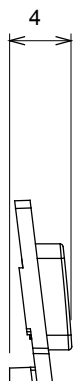

Ampia gamma di apparecchi di comando, di prese per il prelievo di energia (conformi agli standard nazionali e internazionali), per il prelievo di segnale, per il controllo del clima, per la gestione del comfort, per la segnalazione degli allarmi tecnici, per la gestione dell'illuminazione di emergenza. I dispositivi modulari ChoruSmart sono disponibili in cinque colori, bianco lucido, bianco satinato, natural beige, nero satinato e titanio verniciato e in diverse dimensioni, da 1/2, 1, 2 e 3 moduli. Grazie ai supporti di fissaggio per scatole rettangolari, quadrate e tonde, è possibile creare infinite combinazioni con la gamma delle placche ChoruSmart.

Categoria	Simbolo intercambiabile	Tipo	Illuminabile
Colore	Trasparente	Norma di riferimento	EN 60669-1
Termopressione con biglia	125 °C	Resistenza al filo incandescente	850 °C
Adatto per	Servizi numerici	Simbolo	Zero
Materiale	Tecnopolimero	Codice Electrocod	0130

### DIMENSIONALE

### SIMBOLOGIA TECNICA