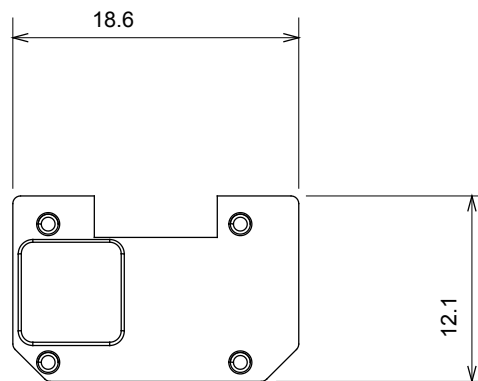

Ampia gamma di apparecchi di comando, di prese per il prelievo di energia (conformi agli standard nazionali e internazionali), per il prelievo di segnale, per il controllo del clima, per la gestione del comfort, per la segnalazione degli allarmi tecnici, per la gestione dell'illuminazione di emergenza. I dispositivi modulari ChoruSmart sono disponibili in cinque colori, bianco lucido, bianco satinato, natural beige, nero satinato e titanio verniciato e in diverse dimensioni, da 1/2, 1, 2 e 3 moduli. Grazie ai supporti di fissaggio per scatole rettangolari, quadrate e tonde, è possibile creare infinite combinazioni con la gamma delle placche ChoruSmart.

Categoria	Simbolo intercambiabile	Tipo	Illuminabile
Colore	Trasparente	Norma di riferimento	EN 60669-1
Termopressione con biglia	125 °C	Resistenza al filo incandescente	850 °C
Adatto per	Servizi numerici	Simbolo	Zero
Materiale	Tecnopolimero	Codice Electrocod	0130

### DIMENSIONALE