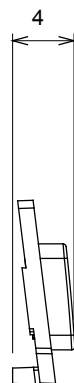

Ampia gamma di apparecchi di comando, di prese per il prelievo di energia (conformi agli standard nazionali e internazionali), per il prelievo di segnale, per il controllo del clima, per la gestione del comfort, per la segnalazione degli allarmi tecnici, per la gestione dell'illuminazione di emergenza. I dispositivi modulari ChoruSmart sono disponibili in cinque colori, bianco lucido, bianco satinato, natural beige, nero satinato e titanio verniciato e in diverse dimensioni, da 1/2, 1, 2 e 3 moduli. Grazie ai supporti di fissaggio per scatole rettangolari, quadrate e tonde, è possibile creare infinite combinazioni con la gamma delle placche ChoruSmart.

Categoria	Simbolo intercambiabile	Tipo	Illuminabile
Colore	Trasparente	Norma di riferimento	EN 60669-1
Termopressione con biglia	125 °C	Resistenza al filo incandescente	850 °C
Adatto per	Servizi generici	Simbolo	Freccia SU - GIÙ
Materiale	Tecnopolimero	Codice Electrocod	0130

### DIMENSIONALE

### SIMBOLOGIA TECNICA