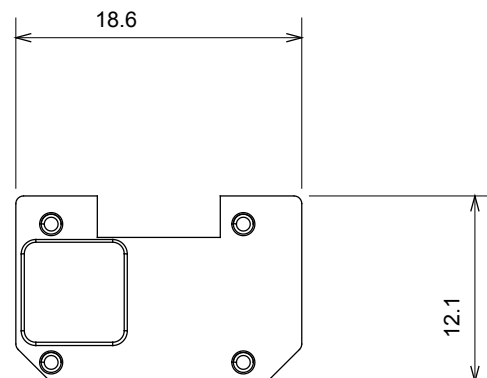

Ampia gamma di apparecchi di comando, di prese per il prelievo di energia (conformi agli standard nazionali e internazionali), per il prelievo di segnale, per il controllo del clima, per la gestione del comfort, per la segnalazione degli allarmi tecnici, per la gestione dell'illuminazione di emergenza. I dispositivi modulari ChoruSmart sono disponibili in cinque colori, bianco lucido, bianco satinato, natural beige, nero satinato e titanio verniciato e in diverse dimensioni, da 1/2, 1, 2 e 3 moduli. Grazie ai supporti di fissaggio per scatole rettangolari, quadrate e tonde, è possibile creare infinite combinazioni con la gamma delle placche ChoruSmart.

Categoria	Simbolo intercambiabile	Tipo	Illuminabile
Colore	Trasparente	Norma di riferimento	EN 60669-1
Termopressione con biglia	125 °C	Resistenza al filo incandescente	850 °C
Adatto per	Servizi generici	Simbolo	Freccia SU - GIÙ
Materiale	Tecnopolimero	Codice Electrocod	0130

### DIMENSIONALE