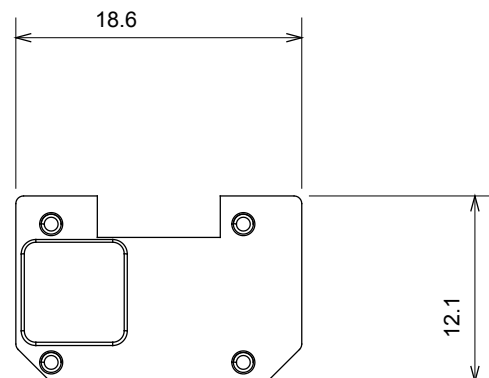

Ampia gamma di apparecchi di comando, di prese per il prelievo di energia (conformi agli standard nazionali e internazionali), per il prelievo di segnale, per il controllo del clima, per la gestione del comfort, per la segnalazione degli allarmi tecnici, per la gestione dell'illuminazione di emergenza. I dispositivi modulari ChoruSmart sono disponibili in cinque colori, bianco lucido, bianco satinato, natural beige, nero satinato e titanio verniciato e in diverse dimensioni, da 1/2, 1, 2 e 3 moduli. Grazie ai supporti di fissaggio per scatole rettangolari, quadrate e tonde, è possibile creare infinite combinazioni con la gamma delle placche ChoruSmart.

Categoria	Simbolo intercambiabile	Tipo	Illuminabile
Colore	Trasparente	Norma di riferimento	EN 60669-1
Termopressione con biglia	125 °C	Resistenza al filo incandescente	850 °C
Adatto per	Servizi generici	Simbolo	Cameriera
Materiale	Tecnopolimero	Codice Electrocod	0130

DIMENSIONALE

SIMBOLOGIA TECNICA

MARCHI/APPROVAZIONI