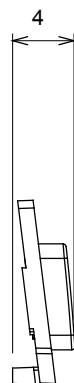

Ampia gamma di apparecchi di comando, di prese per il prelievo di energia (conformi agli standard nazionali e internazionali), per il prelievo di segnale, per il controllo del clima, per la gestione del comfort, per la segnalazione degli allarmi tecnici, per la gestione dell'illuminazione di emergenza. I dispositivi modulari ChoruSmart sono disponibili in cinque colori, bianco lucido, bianco satinato, natural beige, nero satinato e titanio verniciato e in diverse dimensioni, da 1/2, 1, 2 e 3 moduli. Grazie ai supporti di fissaggio per scatole rettangolari, quadrate e tonde, è possibile creare infinite combinazioni con la gamma delle placche ChoruSmart.

Categoria	Simbolo intercambiabile	Tipo	Illuminabile
Colore	Trasparente	Norma di riferimento	EN 60669-1
Termopressione con biglia	125 °C	Resistenza al filo incandescente	850 °C
Adatto per	Servizi generici	Simbolo	Cameriera
Materiale	Tecnopolimero	Codice Electrocod	0130

DIMENSIONALE

SIMBOLOGIA TECNICA

MARCHI/APPROVAZIONI