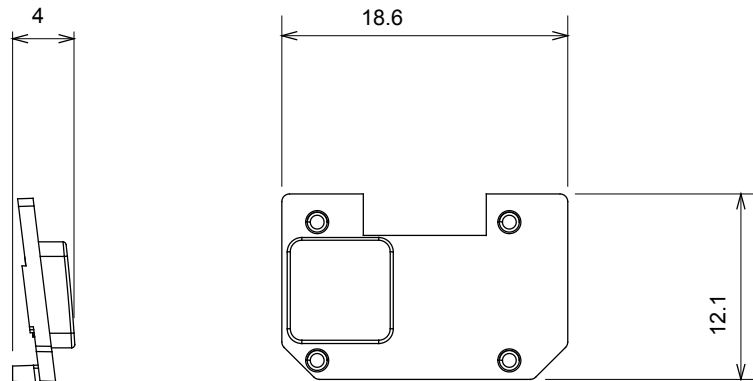

Ampia gamma di apparecchi di comando, di prese per il prelievo di energia (conformi agli standard nazionali e internazionali), per il prelievo di segnale, per il controllo del clima, per la gestione del comfort, per la segnalazione degli allarmi tecnici, per la gestione dell'illuminazione di emergenza. I dispositivi modulari ChoruSmart sono disponibili in cinque colori, bianco lucido, bianco satinato, natural beige, nero satinato e titanio verniciato e in diverse dimensioni, da 1/2, 1, 2 e 3 moduli. Grazie ai supporti di fissaggio per scatole rettangolari, quadrate e tonde, è possibile creare infinite combinazioni con la gamma delle placche ChoruSmart.

Categoria	Simbolo intercambiabile	Tipo	Illuminabile
Colore	Trasparente	Norma di riferimento	EN 60669-1
Termopressione con biglia	125 °C	Resistenza al filo incandescente	850 °C
Adatto per	Servizi generici	Simbolo	Campanello
Materiale	Tecnopolimero	Codice Electrocod	0130

DIMENSIONALE

SIMBOLOGIA TECNICA

MARCHI/APPROVAZIONI