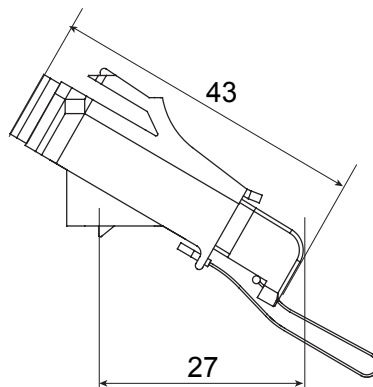

| | | | |
|----------------|--------------------------------|-----------------|--|
| Categoria | Bussola ottica angolata | Materiale | Corpo in plastica, manicotto in ceramica |
| Colore | Verde RAL 6018 | Caratteristiche | Simplex, monomodale |
| Per connettori | SC/APC | Tipo | Femmina/Femmina |
| Compatibile | Keystone Jack | Inclinazione | 40° |
| Dotazioni | Tappo di sicurezza imperdibile | | |

DIMENSIONALE

MARCHI/APPROVAZIONI