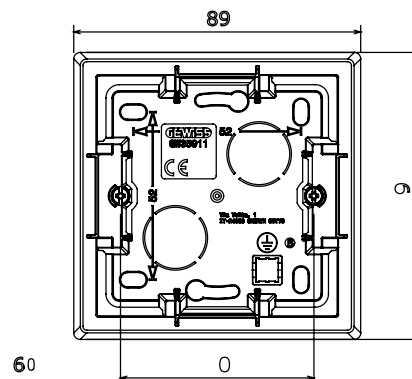

Serie civile adatta per installazioni su scatole tonde e quadrate, che si caratterizza per l'aspetto elegante e le forme classiche. Le placche, realizzate in tecnopolimero in sette colori e con differenti modularità, da 1 a 5 posti, possono essere installate indifferentemente sia in posizione orizzontale che verticale. La serie, sviluppata attorno ad un nucleo di dispositivi monoblocco, è disponibile in due colori: bianco e avorio, entrambi con finitura lucida. Espandibile grazie ai dispositivi modulari ChorusSmart.

| | | | |
|-------------------------|-------------------|------------------------------|------------------|
| Categoria | Scatola da parete | Colore | Bianco |
| Materiale | Tecnopolimero | Finitura | Lucida |
| Descrizione | 1 posto | Coppia serraggio viti | 0.8 Newton/metri |
| Glow wire test | 650 °C | Termopressione con biglia | 70 °C |
| Dim. esterne BxHxP (mm) | 89x89x40 | Temperatura di installazione | -5 +60 °C |

DIMENSIONALE

SIMBOLOGIA TECNICA

MARCHI/APPROVAZIONI