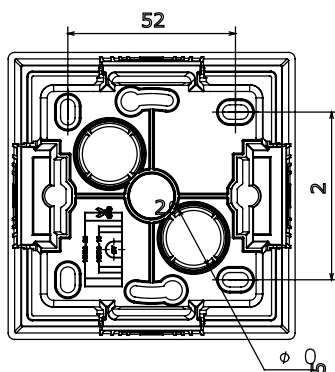

Serie civile adatta per installazioni su scatole tonde e quadrate, che si caratterizza per l'aspetto elegante e le forme classiche. Le placche, realizzate in tecnopolimero in sette colori e con differenti modularità, da 1 a 5 posti, possono essere installate indifferentemente sia in posizione orizzontale che verticale. La serie, sviluppata attorno ad un nucleo di dispositivi monoblocco, è disponibile in due colori: bianco e avorio, entrambi con finitura lucida. Espandibile grazie ai dispositivi modulari ChorusSmart.

| | | | |
|-------------------------|-------------------|------------------------------|------------------|
| Categoria | Scatola da parete | Colore | Bianco |
| Materiale | Tecnopolimero | Finitura | Lucida |
| Descrizione | 1 posto | Coppia serraggio viti | 0.8 Newton/metri |
| Glow wire test | 650 °C | Termopressione con biglia | 70 °C |
| Dim. esterne BxHxP (mm) | 89x89x40 | Temperatura di installazione | -5 +60 °C |

DIMENSIONALE

SIMBOLOGIA TECNICA

MARCHI/APPROVAZIONI