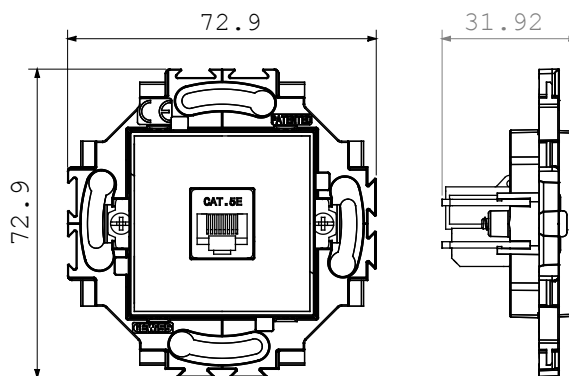

Serie civile adatta per installazioni su scatole tonde e quadrate, che si caratterizza per l'aspetto elegante e le forme classiche. Le placche, realizzate in tecnopolimero in sette colori e con differenti modularità, da 1 a 5 posti, possono essere installate indifferentemente sia in posizione orizzontale che verticale. La serie, sviluppata attorno ad un nucleo di dispositivi monoblocco, è disponibile in due colori: bianco e avorio, entrambi con finitura lucida. Espandibile grazie ai dispositivi modulari ChorusSmart.

Categoria	Presse dati	Colore	Avorio
Materiale	Tecnopolimero	Finitura	Lucida
Descrizione	RJ45	Categoria di utilizzo	5e
Cavi	FTP	Connessione	Toolless
Numero coppie	4	Fissaggio	Con griffe/A vite
Glow wire test	850 °C	Termopressione con biglia	125 °C
Norma di riferimento	EN 50173		

DIMENSIONALE

SIMBOLOGIA TECNICA

GWT

850 °C

125 °C

MARCHI/APPROVAZIONI