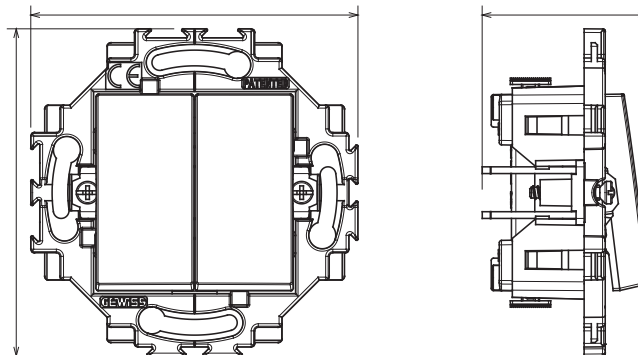

Serie civile adatta per installazioni su scatole tonde e quadrate, che si caratterizza per l'aspetto elegante e le forme classiche. Le placche, realizzate in tecnopolimero in sette colori e con differenti modularità, da 1 a 5 posti, possono essere installate indifferentemente sia in posizione orizzontale che verticale. La serie, sviluppata attorno ad un nucleo di dispositivi monoblocco, è disponibile in due colori: bianco e avorio, entrambi con finitura lucida. Espandibile grazie ai dispositivi modulari ChorusSmart.

Categoria	Doppio interruttore	Tasto	Neutro
Colore	Avorio	Materiale	Tecnopolimero
Finitura	Lucida	Descrizione	Doppio 1P - 10 AX
Tensione	250 V ac	Tipo morsetti	A molla
Fissaggio	Con griffe/A vite	Potenza lampade LED 230V	100 W
Glow wire test	850 °C	Termopressione con biglia	125 °C
Tenuta alla tensione di prova	2000 V a 50 Hz per 1 minuto	Resistenza di isolamento	> 5 MOhm
Funzionam. prolungato interrupt. (N. camb. posiz.)	40.000 a In 250 V ac cosφ=0,6	Tenuta morsetti a trazione dei cavi	30 N
Capacità serraggio morsetti	0,5-2x2,5mm <sup>2</sup> cavi rigidi	Norma di riferimento	EN 60669-1; 2014/35/EU

### DIMENSIONALE

3.97