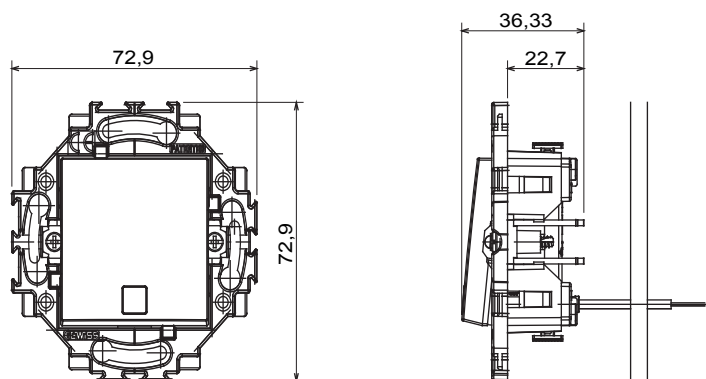

Serie civile adatta per installazioni su scatole tonde e quadrate, che si caratterizza per l'aspetto elegante e le forme classiche. Le placche, realizzate in tecnopolimero in sette colori e con differenti modularità, da 1 a 5 posti, possono essere installate indifferentemente sia in posizione orizzontale che verticale. La serie, sviluppata attorno ad un nucleo di dispositivi monoblocco, è disponibile in due colori: bianco e avorio, entrambi con finitura lucida. Espandibile grazie ai dispositivi modulari ChorusSmart.

Categoria	Interruttore	Tasto	Con lente neutra sostituibile
Colore	Avorio	Materiale	Tecnopolimero
Finitura	Lucida	Descrizione	1P - 10 AX luminoso
Tensione	250 V ac	Tipo morsetti	A molla
Fissaggio	Con griffe/A vite	Potenza lampade LED 230V	100 W
Glow wire test	850 °C	Termopressione con biglia	125 °C
Tenuta alla tensione di prova	2000 V a 50 Hz per 1 minuto	Resistenza di isolamento	> 5 MOhm
Funzionam. prolungato interrutt. (N. camb. posiz.)	40.000 a In 250 V ac cosφ=0,6	Tenuta morsetti a trazione dei cavi	30 N
Capacità serraggio morsetti	0,5-2x2,5mm <sup>2</sup> cavi rigidi	Norma di riferimento	EN 60669-1; 2014/35/EU

### DIMENSIONALE