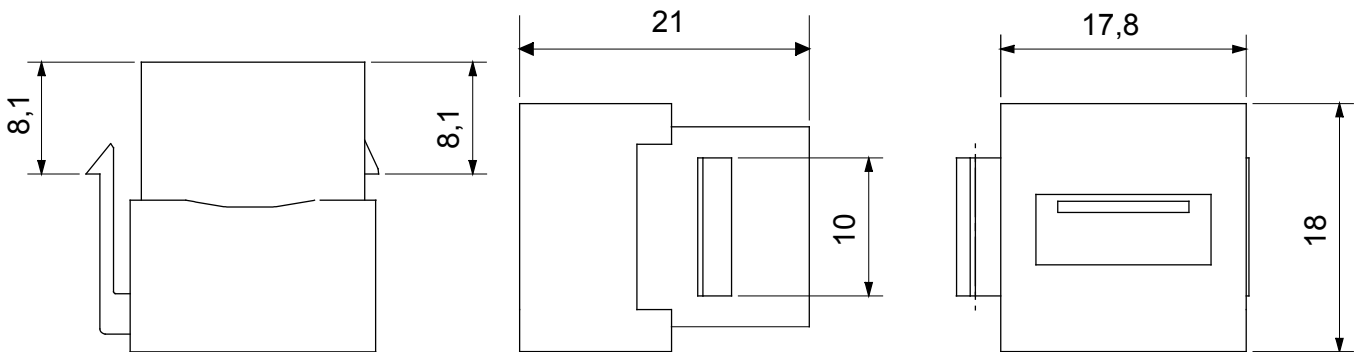

Sistema completo per la connessione e la distribuzione di reti LAN in ambito residenziale e terziario. La gamma comprende soluzioni per la fibra ottica, quadri da parete, armadi da pavimento e prodotti per il cablaggio in rame. Per cablare reti in rame, Data Center propone connettori RJ45 e accoppiatori HDMI e USB adatti per le serie civili Gewiss, cordoni di permutazione e cavi UTP e FTP, offrendo flessibilità installativa e semplicità di cablaggio.

| Categoria | Presenza dati            | Descrizione       | Accoppiatore USB |
|-----------|--------------------------|-------------------|------------------|
| Tipo      | Femmina/Femmina - Tipo A | Compatibile       | Keystone Jack    |
| Materiale | Tecnopolimero            | Codice Electrocod | 3722             |

### DIMENSIONALE