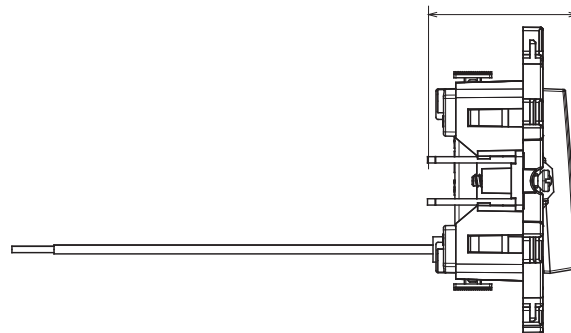

Serie civile adatta per installazioni su scatole tonde e quadrate, che si caratterizza per l'aspetto elegante e le forme classiche. Le placche, realizzate in tecnopolimero in sette colori e con differenti modularità, da 1 a 5 posti, possono essere installate indifferentemente sia in posizione orizzontale che verticale. La serie, sviluppata attorno ad un nucleo di dispositivi monoblocco, è disponibile in due colori: bianco e avorio, entrambi con finitura lucida. Espandibile grazie ai dispositivi modulari ChorusSmart.

Categoria	Pulsante	Tasto	Neutro
Colore	Bianco	Materiale	Tecnopolimero
Finitura	Lucida	Descrizione	1P - 10 A luminoso
Tensione	250 V ac	Tipo morsetti	A molla
Fissaggio	Con griffe/A vite	Glow wire test	850 °C
Termopressione con biglia	125 °C	Tenuta alla tensione di prova	2000 V a 50 Hz per 1 minuto
Resistenza di isolamento	> 5 MOhm	Funzionam. prolungato interrutt. (N. camb. posiz.)	40.000 a In 250 V ac cosφ=0,6
Tenuta morsetti a trazione dei cavi	30 N	Capacità serraggio morsetti	0,5-2x2,5mm <sup>2</sup> cavi rigidi
Norma di riferimento	EN 60669-1; 2014/35/EU		

### DIMENSIONALE

3.92

### SIMBOLOGIA TECNICA

**GWT**

850 °C

125 °C