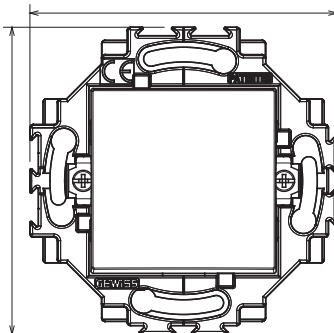

Serie civile adatta per installazioni su scatole tonde e quadrate, che si caratterizza per l'aspetto elegante e le forme classiche. Le placche, realizzate in tecnopolimero in sette colori e con differenti modularità, da 1 a 5 posti, possono essere installate indifferentemente sia in posizione orizzontale che verticale. La serie, sviluppata attorno ad un nucleo di dispositivi monoblocco, è disponibile in due colori: bianco e avorio, entrambi con finitura lucida. Espandibile grazie ai dispositivi modulari ChorusSmart.

Categoria	Pulsante	Tasto	Neutro
Colore	Bianco	Materiale	Tecnopolimero
Finitura	Lucida	Descrizione	1P - 10 A luminoso
Tensione	250 V ac	Tipo morsetti	A molla
Fissaggio	Con griffe/A vite	Glow wire test	850 °C
Termopressione con biglia	125 °C	Tenuta alla tensione di prova	2000 V a 50 Hz per 1 minuto
Resistenza di isolamento	> 5 MOhm	Funzionam. prolungato interrutt. (N. camb. posiz.)	40.000 a In 250 V ac cosφ=0,6
Tenuta morsetti a trazione dei cavi	30 N	Capacità serraggio morsetti	0,5-2x2,5mm <sup>2</sup> cavi rigidi
Norma di riferimento	EN 60669-1; 2014/35/EU		

### DIMENSIONALE

3.92