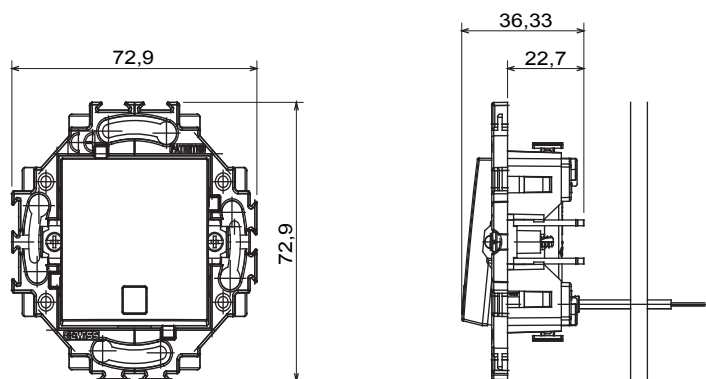

Serie civile adatta per installazioni su scatole tonde e quadrate, che si caratterizza per l'aspetto elegante e le forme classiche. Le placche, realizzate in tecnopolimero in sette colori e con differenti modularità, da 1 a 5 posti, possono essere installate indifferentemente sia in posizione orizzontale che verticale. La serie, sviluppata attorno ad un nucleo di dispositivi monoblocco, è disponibile in due colori: bianco e avorio, entrambi con finitura lucida. Espandibile grazie ai dispositivi modulari ChorusSmart.

Categoria	Interruttore	Tasto	Con lente neutra sostituibile
Colore	Bianco	Materiale	Tecnopolimero
Finitura	Lucida	Descrizione	1P - 10 AX luminoso
Tensione	250 V ac	Tipo morsetti	A molla
Fissaggio	Con griffe/A vite	Potenza lampade LED 230V	100 W
Glow wire test	850 °C	Termopressione con biglia	125 °C
Tenuta alla tensione di prova	2000 V a 50 Hz per 1 minuto	Resistenza di isolamento	> 5 MOhm
Funzionam. prolungato interrutt. (N. camb. posiz.)	40.000 a In 250 V ac cosφ=0,6	Tenuta morsetti a trazione dei cavi	30 N
Capacità serraggio morsetti	0,5-2x2,5mm <sup>2</sup> cavi rigidi	Norma di riferimento	EN 60669-1; 2014/35/EU

### DIMENSIONALE