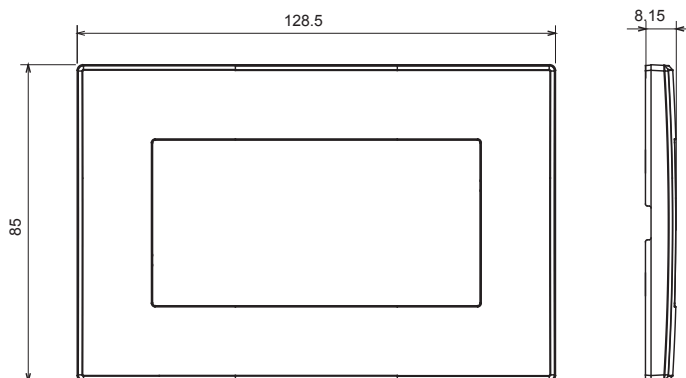

Serie civile adatta per installazioni su scatole tonde e quadrate, che si caratterizza per l'aspetto elegante e le forme classiche. Le placche, realizzate in tecnopolimero in sette colori e con differenti modularità, da 1 a 5 posti, possono essere installate indifferentemente sia in posizione orizzontale che verticale. La serie, sviluppata attorno ad un nucleo di dispositivi monoblocco, è disponibile in due colori: bianco e avorio, entrambi con finitura lucida. Espandibile grazie ai dispositivi modulari ChorusSmart.

Categoria	Placca	Colore	Bianco
Materiale	Tecnopolimero	Finitura	Lucida
Descrizione	Doppia	Glow wire test	650 °C
Termopressione con biglia	70 °C	Norma di riferimento	EN 60669-1

DIMENSIONALE

SIMBOLOGIA TECNICA

GWT

650 °C

70 °C

MARCHI/APPROVAZIONI