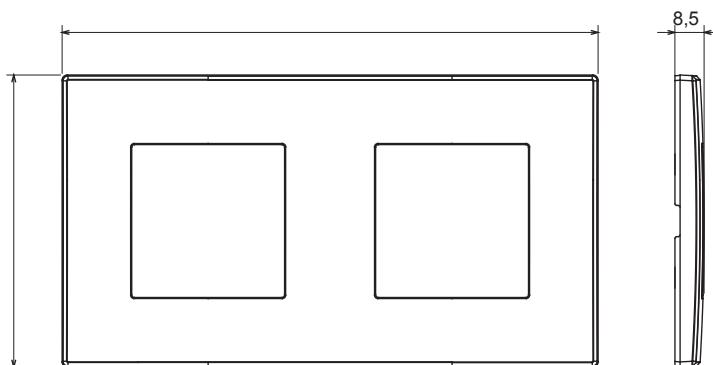

Serie civile adatta per installazioni su scatole tonde e quadrate, che si caratterizza per l'aspetto elegante e le forme classiche. Le placche, realizzate in tecnopolimero in sette colori e con differenti modularità, da 1 a 5 posti, possono essere installate indifferentemente sia in posizione orizzontale che verticale. La serie, sviluppata attorno ad un nucleo di dispositivi monoblocco, è disponibile in due colori: bianco e avorio, entrambi con finitura lucida. Espandibile grazie ai dispositivi modulari ChorusSmart.

Categoria	Placca	Colore	Grigio scuro
Materiale	Tecnopolimero	Finitura	Lucida
Descrizione	2 posti	Tipo	Orizzontale/Verticale
Interasse	71 mm	Glow wire test	650 °C
Termopressione con biglia	70 °C	Norma di riferimento	EN 60669-1

### DIMENSIONALE

6

### SIMBOLOGIA TECNICA

**GWT**

650 °C

70 °C