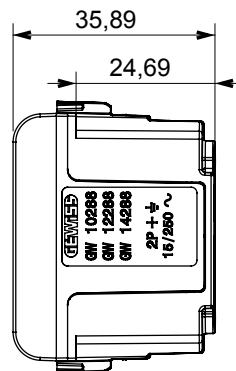

Ampla gamma di apparecchi di comando, di prese per il prelievo di energia (conformi agli standard nazionali e internazionali), per il prelievo di segnale, per il controllo del clima, per la gestione del comfort, per la segnalazione degli allarmi tecnici, per la gestione dell'illuminazione di emergenza. I dispositivi modulari ChoruSmart sono disponibili in cinque colori, bianco lucido, bianco satinato, natural beige, nero satinato e titanio verniciato e in diverse dimensioni, da 1/2, 1, 2 e 3 moduli. Grazie ai supporti di fissaggio per scatole rettangolari, quadrate e tonde, è possibile creare infinite combinazioni con la gamma delle placche ChoruSmart.

Categoria	Presse	Descrizione	2P+T - 15 A
Colore	Avorio	Tensione	250/125 V ac
Standard	Euroamericano	Per spinotti	Ø 4 mm Piatti
Morsetti di cablaggio	A vite	Norma di riferimento	IEC 60884-1
Tenuta alla tensione di prova	2000 V a 50 Hz per 1 minuto	Resistenza di isolamento	> 5 MOhm
Funzionam. prolungato presa (N. camb. posiz.)	10.000 a In 250 V ac cosφ=0,8	Termopressione con biglia	125 °C
Resistenza al filo incandescente	850 °C	Tenuta morsetti a trazione dei cavi	> 50 N
Capacità serraggio morsetti cavi flessibili (mm²)	min. 0,75 - max. 2x4	Capacità serraggio morsetti cavi rigidi (mm²)	min. 0,5 - max. 2x2,5
N. moduli	1	Materiale	Tecnopolimero

DIMENSIONALE

SIMBOLOGIA TECNICA

MARCHI/APPROVAZIONI