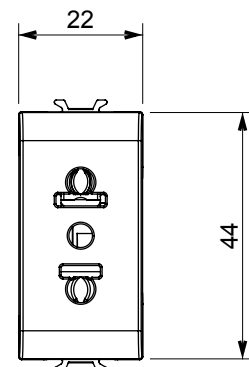

Ampla gamma di apparecchi di comando, di prese per il prelievo di energia (conformi agli standard nazionali e internazionali), per il prelievo di segnale, per il controllo del clima, per la gestione del comfort, per la segnalazione degli allarmi tecnici, per la gestione dell'illuminazione di emergenza. I dispositivi modulari ChoruSmart sono disponibili in cinque colori, bianco lucido, bianco satinato, natural beige, nero satinato e titanio verniciato e in diverse dimensioni, da 1/2, 1, 2 e 3 moduli. Grazie ai supporti di fissaggio per scatole rettangolari, quadrate e tonde, è possibile creare infinite combinazioni con la gamma delle placche ChoruSmart.

Categoria	Presse	Descrizione	2P+T - 15 A
Colore	Avorio	Tensione	250/125 V ac
Standard	Euroamericano	Per spinotti	Ø 4 mm Piatti
Morsetti di cablaggio	A vite	Norma di riferimento	IEC 60884-1
Tenuta alla tensione di prova	2000 V a 50 Hz per 1 minuto	Resistenza di isolamento	> 5 MOhm
Funzionam. prolungato presa (N. camb. posiz.)	10.000 a In 250 V ac cosφ=0,8	Termopressione con biglia	125 °C
Resistenza al filo incandescente	850 °C	Tenuta morsetti a trazione dei cavi	> 50 N
Capacità serraggio morsetti cavi flessibili (mm²)	min. 0,75 - max. 2x4	Capacità serraggio morsetti cavi rigidi (mm²)	min. 0,5 - max. 2x2,5
N. moduli	1	Materiale	Tecnopolimero

DIMENSIONALE

SIMBOLOGIA TECNICA

MARCHI/APPROVAZIONI