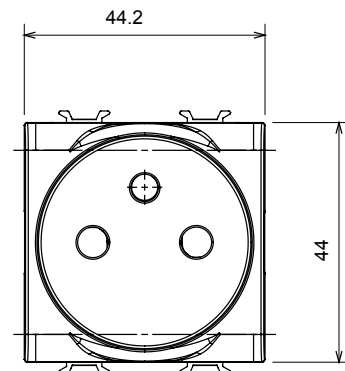

Ampla gamma di apparecchi di comando, di prese per il prelievo di energia (conformi agli standard nazionali e internazionali), per il prelievo di segnale, per il controllo del clima, per la gestione del comfort, per la segnalazione degli allarmi tecnici, per la gestione dell'illuminazione di emergenza. I dispositivi modulari ChoruSmart sono disponibili in cinque colori, bianco lucido, bianco satinato, natural beige, nero satinato e titanio verniciato e in diverse dimensioni, da 1/2, 1, 2 e 3 moduli. Grazie ai supporti di fissaggio per scatole rettangolari, quadrate e tonde, è possibile creare infinite combinazioni con la gamma delle placche ChoruSmart.

Categoria	Presse	Descrizione	2P+T - 16 A
Colore	Avorio	Tensione	250 V ac
Standard	Francese	Caratteristiche	Con schermi di sicurezza
Per spinotti	Ø 4 / 4,8 mm	Morsetti di cablaggio	A vite
Norma di riferimento	IEC 60884-1; NF C 61-314	Tenuta alla tensione di prova	2000 V a 50 Hz per 1 minuto
Resistenza di isolamento	> 5 MOhm	Funzionam. prolungato presa (N. camb. posiz.)	10.000 a In 250 V ac cosφ=0,8
Termopressione con biglia	125 °C	Resistenza al filo incandescente	850 °C
Tenuta morsetti a trazione dei cavi	> 50 N	Capacità serraggio morsetti cavi flessibili (mm²)	min. 0,75 - max. 2x4
Capacità serraggio morsetti cavi rigidi (mm²)	min. 0,5 - max. 2x2,5	N. moduli	2
Materiale	Tecnopolimero		

DIMENSIONALE

SIMBOLOGIA TECNICA

MARCHI/APPROVAZIONI