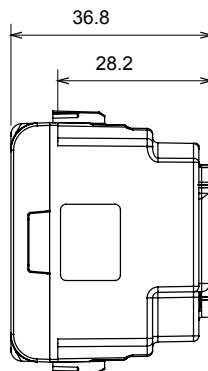

Ampla gamma di apparecchi di comando, di prese per il prelievo di energia (conformi agli standard nazionali e internazionali), per il prelievo di segnale, per il controllo del clima, per la gestione del comfort, per la segnalazione degli allarmi tecnici, per la gestione dell'illuminazione di emergenza. I dispositivi modulari ChoruSmart sono disponibili in cinque colori, bianco lucido, bianco satinato, natural beige, nero satinato e titanio verniciato e in diverse dimensioni, da 1/2, 1, 2 e 3 moduli. Grazie ai supporti di fissaggio per scatole rettangolari, quadrate e tonde, è possibile creare infinite combinazioni con la gamma delle placche ChoruSmart.

Categoria	Presse	Descrizione	2P+T - 16 A
Colore	Avorio	Tensione	250 V ac
Standard	Francese	Caratteristiche	Con schermi di sicurezza
Per spinotti	Ø 4 / 4,8 mm	Morsetti di cablaggio	A vite
Norma di riferimento	IEC 60884-1; NF C 61-314	Tenuta alla tensione di prova	2000 V a 50 Hz per 1 minuto
Resistenza di isolamento	> 5 MOhm	Funzionam. prolungato presa (N. camb. posiz.)	10.000 a In 250 V ac cosφ=0,8
Termopressione con biglia	125 °C	Resistenza al filo incandescente	850 °C
Tenuta morsetti a trazione dei cavi	> 50 N	Capacità serraggio morsetti cavi flessibili (mm²)	min. 0,75 - max. 2x4
Capacità serraggio morsetti cavi rigidi (mm²)	min. 0,5 - max. 2x2,5	N. moduli	2
Materiale	Tecnopolimero		

DIMENSIONALE

SIMBOLOGIA TECNICA

MARCHI/APPROVAZIONI