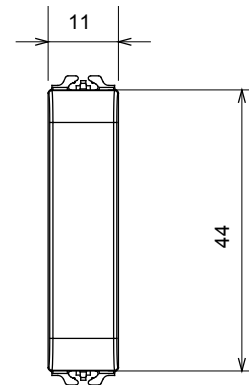

Ampia gamma di apparecchi di comando, di prese per il prelievo di energia (conformi agli standard nazionali e internazionali), per il prelievo di segnale, per il controllo del clima, per la gestione del comfort, per la segnalazione degli allarmi tecnici, per la gestione dell'illuminazione di emergenza. I dispositivi modulari ChoruSmart sono disponibili in cinque colori, bianco lucido, bianco satinato, natural beige, nero satinato e titanio verniciato e in diverse dimensioni, da 1/2, 1, 2 e 3 moduli. Grazie ai supporti di fissaggio per scatole rettangolari, quadrate e tonde, è possibile creare infinite combinazioni con la gamma delle placche ChoruSmart.

Categoria	Copriforo	Colore	Avorio
Descrizione	1/2 posto	Norma di riferimento	EN 60669-1
Termopressione con biglia	125 °C	Resistenza al filo incandescente	850 °C
N. moduli	1/2	Materiale	Tecnopolimero

DIMENSIONALE