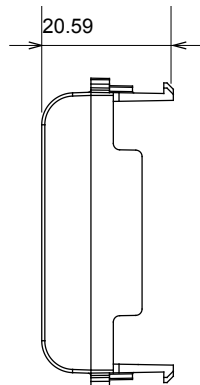

Ampia gamma di apparecchi di comando, di prese per il prelievo di energia (conformi agli standard nazionali e internazionali), per il prelievo di segnale, per il controllo del clima, per la gestione del comfort, per la segnalazione degli allarmi tecnici, per la gestione dell'illuminazione di emergenza. I dispositivi modulari ChoruSmart sono disponibili in cinque colori, bianco lucido, bianco satinato, natural beige, nero satinato e titanio verniciato e in diverse dimensioni, da 1/2, 1, 2 e 3 moduli. Grazie ai supporti di fissaggio per scatole rettangolari, quadrate e tonde, è possibile creare infinite combinazioni con la gamma delle placche ChoruSmart.

Categoria	Copriforo	Colore	Avorio
Descrizione	1/2 posto	Norma di riferimento	EN 60669-1
Termopressione con biglia	125 °C	Resistenza al filo incandescente	850 °C
N. moduli	1/2	Materiale	Tecnopolimero

DIMENSIONALE