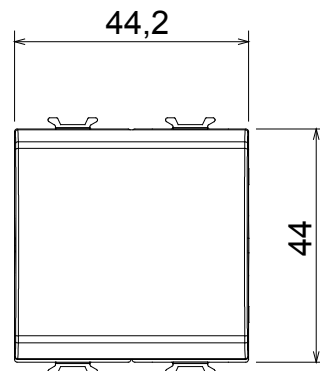

Ampla gamma di apparecchi di comando, di prese per il prelievo di energia (conformi agli standard nazionali e internazionali), per il prelievo di segnale, per il controllo del clima, per la gestione del comfort, per la segnalazione degli allarmi tecnici, per la gestione dell'illuminazione di emergenza. I dispositivi modulari ChoruSmart sono disponibili in cinque colori, bianco lucido, bianco satinato, natural beige, nero satinato e titanio verniciato e in diverse dimensioni, da 1/2, 1, 2 e 3 moduli. Grazie ai supporti di fissaggio per scatole rettangolari, quadrate e tonde, è possibile creare infinite combinazioni con la gamma delle placche ChoruSmart.

Categoria	Pulsante	Tasto	Con lente neutra sostituibile
Colore	Avorio	Descrizione	1P NA - 16 A illuminabile
Tensione	250 V ac	Norma di riferimento	EN 60669-1
Tenuta alla tensione di prova	2000 V a 50 Hz per 1 minuto	Resistenza di isolamento	> 5 MOhm
Morsetti di cablaggio	A vite	Funzionam. prolungato interrupt. (N. camb. posiz.)	40.000 a In 250 V ac cosφ=0,6
Termopressione con biglia	125 °C	Resistenza al filo incandescente	850 °C
Tenuta morsetti a trazione dei cavi	> 50 N	Capacità serraggio morsetti cavi flessibili (mm²)	min. 0,75 - max. 2x4
Capacità serraggio morsetti cavi rigidi (mm²)	min. 0,5 - max. 2x2,5	N. moduli	2
Materiale	Tecnopolimero		

DIMENSIONALE

SIMBOLOGIA TECNICA

MARCHI/APPROVAZIONI