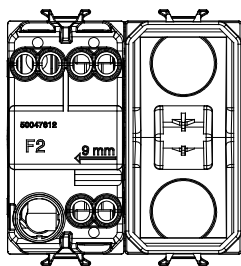

Ampla gamma di apparecchi di comando, di prese per il prelievo di energia (conformi agli standard nazionali e internazionali), per il prelievo di segnale, per il controllo del clima, per la gestione del comfort, per la segnalazione degli allarmi tecnici, per la gestione dell'illuminazione di emergenza. I dispositivi modulari ChoruSmart sono disponibili in cinque colori, bianco lucido, bianco satinato, natural beige, nero satinato e titanio verniciato e in diverse dimensioni, da 1/2, 1, 2 e 3 moduli. Grazie ai supporti di fissaggio per scatole rettangolari, quadrate e tonde, è possibile creare infinite combinazioni con la gamma delle placche ChoruSmart.

Categoria	Pulsante	Tasto	Con lente neutra sostituibile
Colore	Avorio	Descrizione	1P NA - 16 A illuminabile
Tensione	250 V ac	Norma di riferimento	EN 60669-1
Tenuta alla tensione di prova	2000 V a 50 Hz per 1 minuto	Resistenza di isolamento	> 5 MOhm
Morsetti di cablaggio	A vite	Funzionam. prolungato interrupt. (N. camb. posiz.)	40.000 a In 250 V ac cosφ=0,6
Termopressione con biglia	125 °C	Resistenza al filo incandescente	850 °C
Tenuta morsetti a trazione dei cavi	> 50 N	Capacità serraggio morsetti cavi flessibili (mm²)	min. 0,75 - max. 2x4
Capacità serraggio morsetti cavi rigidi (mm²)	min. 0,5 - max. 2x2,5	N. moduli	2
Materiale	Tecnopolimero		

DIMENSIONALE

SIMBOLOGIA TECNICA

MARCHI/APPROVAZIONI