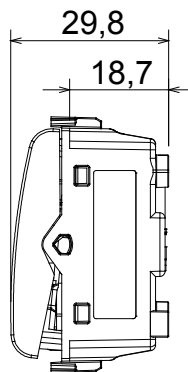

Ampla gamma di apparecchi di comando, di prese per il prelievo di energia (conformi agli standard nazionali e internazionali), per il prelievo di segnale, per il controllo del clima, per la gestione del comfort, per la segnalazione degli allarmi tecnici, per la gestione dell'illuminazione di emergenza. I dispositivi modulari ChoruSmart sono disponibili in cinque colori, bianco lucido, bianco satinato, natural beige, nero satinato e titanio verniciato e in diverse dimensioni, da 1/2, 1, 2 e 3 moduli. Grazie ai supporti di fissaggio per scatole rettangolari, quadrate e tonde, è possibile creare infinite combinazioni con la gamma delle placche ChoruSmart.

Categoria	Pulsante	Tasto	Con lente neutra sostituibile
Colore	Avorio	Descrizione	1P NA - 16 A illuminabile
Tensione	250 V ac	Norma di riferimento	EN 60669-1
Tenuta alla tensione di prova	2000 V a 50 Hz per 1 minuto	Resistenza di isolamento	> 5 MOhm
Morsetti di cablaggio	A vite	Funzionam. prolungato interrupt. (N. camb. posiz.)	40.000 a In 250 V ac cosφ=0,6
Termopressione con biglia	125 °C	Resistenza al filo incandescente	850 °C
Tenuta morsetti a trazione dei cavi	> 50 N	Capacità serraggio morsetti cavi flessibili (mm²)	min. 0,75 - max. 2x4
Capacità serraggio morsetti cavi rigidi (mm²)	min. 0,5 - max. 2x2,5	N. moduli	2
Materiale	Tecnopolimero		

DIMENSIONALE

SIMBOLOGIA TECNICA

MARCHI/APPROVAZIONI