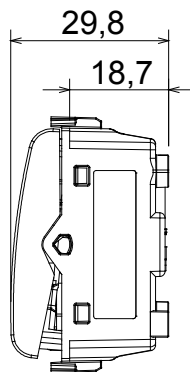

Ampla gamma di apparecchi di comando, di prese per il prelievo di energia (conformi agli standard nazionali e internazionali), per il prelievo di segnale, per il controllo del clima, per la gestione del comfort, per la segnalazione degli allarmi tecnici, per la gestione dell'illuminazione di emergenza. I dispositivi modulari ChoruSmart sono disponibili in cinque colori, bianco lucido, bianco satinato, natural beige, nero satinato e titanio verniciato e in diverse dimensioni, da 1/2, 1, 2 e 3 moduli. Grazie ai supporti di fissaggio per scatole rettangolari, quadrate e tonde, è possibile creare infinite combinazioni con la gamma delle placche ChoruSmart.

Categoria	Pulsante	Tasto	Neutro
Colore	Avorio	Descrizione	1P NA - 16 A
Tensione	250 V ac	Norma di riferimento	EN 60669-1
Tenuta alla tensione di prova	2000 V a 50 Hz per 1 minuto	Resistenza di isolamento	> 5 MOhm
Morsetti di cablaggio	A vite	Funzionam. prolungato interrupt. (N. camb. posiz.)	40.000 a In 250 V ac cosφ=0,6
Termopressione con biglia	125 °C	Resistenza al filo incandescente	850 °C
Tenuta morsetti a trazione dei cavi	> 50 N	Capacità serraggio morsetti cavi flessibili (mm ²)	min. 0,75 - max. 2x4
Capacità serraggio morsetti cavi rigidi (mm ²)	min. 0,5 - max. 2x2,5	N. moduli	2
Materiale	Tecnopolimero		

DIMENSIONALE

SIMBOLOGIA TECNICA

MARCHI/APPROVAZIONI