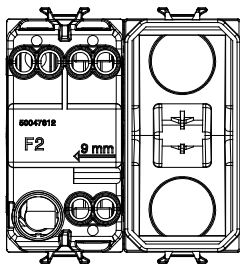

Ampla gamma di apparecchi di comando, di prese per il prelievo di energia (conformi agli standard nazionali e internazionali), per il prelievo di segnale, per il controllo del clima, per la gestione del comfort, per la segnalazione degli allarmi tecnici, per la gestione dell'illuminazione di emergenza. I dispositivi modulari ChoruSmart sono disponibili in cinque colori, bianco lucido, bianco satinato, natural beige, nero satinato e titanio verniciato e in diverse dimensioni, da 1/2, 1, 2 e 3 moduli. Grazie ai supporti di fissaggio per scatole rettangolari, quadrate e tonde, è possibile creare infinite combinazioni con la gamma delle placche ChoruSmart.

Categoria	Pulsante	Tasto	Neutro
Colore	Avorio	Descrizione	1P NA - 16 A
Tensione	250 V ac	Norma di riferimento	EN 60669-1
Tenuta alla tensione di prova	2000 V a 50 Hz per 1 minuto	Resistenza di isolamento	> 5 MOhm
Morsetti di cablaggio	A vite	Funzionam. prolungato interrupt. (N. camb. posiz.)	40.000 a In 250 V ac cosφ=0,6
Termopressione con biglia	125 °C	Resistenza al filo incandescente	850 °C
Tenuta morsetti a trazione dei cavi	> 50 N	Capacità serraggio morsetti cavi flessibili (mm ²)	min. 0,75 - max. 2x4
Capacità serraggio morsetti cavi rigidi (mm ²)	min. 0,5 - max. 2x2,5	N. moduli	2
Materiale	Tecnopolimero		

DIMENSIONALE

SIMBOLOGIA TECNICA

MARCHI/APPROVAZIONI