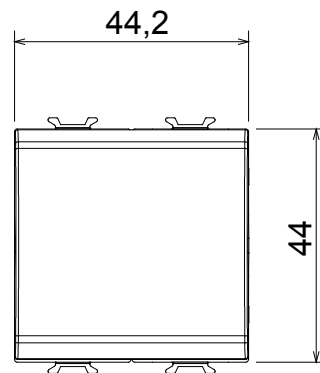

Ampla gamma di apparecchi di comando, di prese per il prelievo di energia (conformi agli standard nazionali e internazionali), per il prelievo di segnale, per il controllo del clima, per la gestione del comfort, per la segnalazione degli allarmi tecnici, per la gestione dell'illuminazione di emergenza. I dispositivi modulari ChoruSmart sono disponibili in cinque colori, bianco lucido, bianco satinato, natural beige, nero satinato e titanio verniciato e in diverse dimensioni, da 1/2, 1, 2 e 3 moduli. Grazie ai supporti di fissaggio per scatole rettangolari, quadrate e tonde, è possibile creare infinite combinazioni con la gamma delle placche ChoruSmart.

Categoria	Pulsante	Tasto	Neutro
Colore	Avorio	Descrizione	1P NA - 16 A
Tensione	250 V ac	Norma di riferimento	EN 60669-1
Tenuta alla tensione di prova	2000 V a 50 Hz per 1 minuto	Resistenza di isolamento	> 5 MOhm
Morsetti di cablaggio	A vite	Funzionam. prolungato interrupt. (N. camb. posiz.)	40.000 a In 250 V ac cosφ=0,6
Termopressione con biglia	125 °C	Resistenza al filo incandescente	850 °C
Tenuta morsetti a trazione dei cavi	> 50 N	Capacità serraggio morsetti cavi flessibili (mm ²)	min. 0,75 - max. 2x4
Capacità serraggio morsetti cavi rigidi (mm ²)	min. 0,5 - max. 2x2,5	N. moduli	2
Materiale	Tecnopolimero		

DIMENSIONALE

SIMBOLOGIA TECNICA

MARCHI/APPROVAZIONI