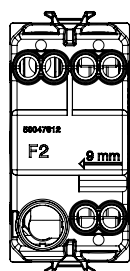

Ampia gamma di apparecchi di comando, di prese per il prelievo di energia (conformi agli standard nazionali e internazionali), per il prelievo di segnale, per il controllo del clima, per la gestione del comfort, per la segnalazione degli allarmi tecnici, per la gestione dell'illuminazione di emergenza. I dispositivi modulari ChoruSmart sono disponibili in cinque colori, bianco lucido, bianco satinato, natural beige, nero satinato e titanio verniciato e in diverse dimensioni, da 1/2, 1, 2 e 3 moduli. Grazie ai supporti di fissaggio per scatole rettangolari, quadrate e tonde, è possibile creare infinite combinazioni con la gamma delle placche ChoruSmart.

Categoria	Pulsante	Tasto	Con diffusore
Colore	Avorio	Descrizione	1P NA - 16 A illuminabile
Tensione	250 V ac	Norma di riferimento	EN 60669-1
Tenuta alla tensione di prova	2000 V a 50 Hz per 1 minuto	Resistenza di isolamento	> 5 MOhm
Morsetti di cablaggio	A vite	Funzionam. prolungato interrupt. (N. camb. posiz.)	40.000 a In 250 V ac cosφ=0,6
Termopressione con biglia	125 °C	Resistenza al filo incandescente	850 °C
Tenuta morsetti a trazione dei cavi	> 50 N	Capacità serraggio morsetti cavi flessibili (mm ²)	min. 0,75 - max. 2x4
Capacità serraggio morsetti cavi rigidi (mm ²)	min. 0,5 - max. 2x2,5	N. moduli	1
Materiale	Tecnopolimero		

DIMENSIONALE

SIMBOLOGIA TECNICA

MARCHI/APPROVAZIONI