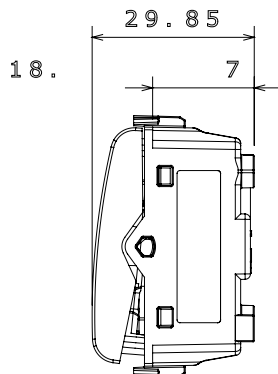

Ampia gamma di apparecchi di comando, di prese per il prelievo di energia (conformi agli standard nazionali e internazionali), per il prelievo di segnale, per il controllo del clima, per la gestione del comfort, per la segnalazione degli allarmi tecnici, per la gestione dell'illuminazione di emergenza. I dispositivi modulari ChoruSmart sono disponibili in cinque colori, bianco lucido, bianco satinato, natural beige, nero satinato e titanio verniciato e in diverse dimensioni, da 1/2, 1, 2 e 3 moduli. Grazie ai supporti di fissaggio per scatole rettangolari, quadrate e tonde, è possibile creare infinite combinazioni con la gamma delle placche ChoruSmart.

Categoria	Pulsante	Tasto	Con diffusore
Colore	Avorio	Descrizione	1P NA - 16 A illuminabile
Tensione	250 V ac	Norma di riferimento	EN 60669-1
Tenuta alla tensione di prova	2000 V a 50 Hz per 1 minuto	Resistenza di isolamento	> 5 MOhm
Morsetti di cablaggio	A vite	Funzionam. prolungato interrupt. (N. camb. posiz.)	40.000 a In 250 V ac cosφ=0,6
Termopressione con biglia	125 °C	Resistenza al filo incandescente	850 °C
Tenuta morsetti a trazione dei cavi	> 50 N	Capacità serraggio morsetti cavi flessibili (mm ²)	min. 0,75 - max. 2x4
Capacità serraggio morsetti cavi rigidi (mm ²)	min. 0,5 - max. 2x2,5	N. moduli	1
Materiale	Tecnopolimero		

DIMENSIONALE

SIMBOLOGIA TECNICA

MARCHI/APPROVAZIONI