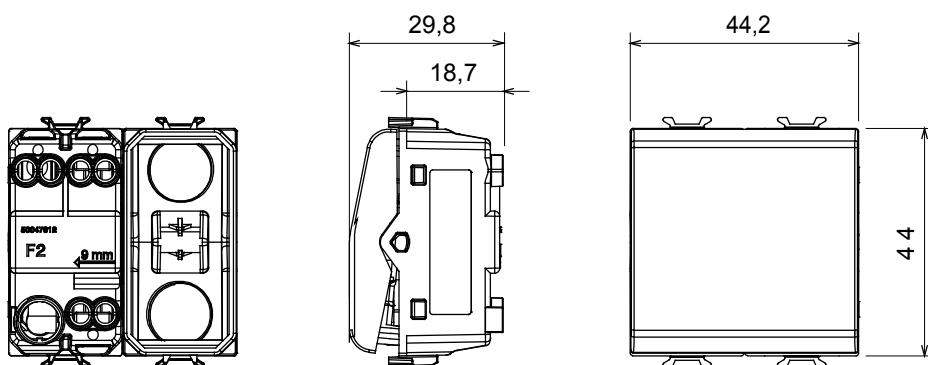

Ampia gamma di apparecchi di comando, di prese per il prelievo di energia (conformi agli standard nazionali e internazionali), per il prelievo di segnale, per il controllo del clima, per la gestione del comfort, per la segnalazione degli allarmi tecnici, per la gestione dell'illuminazione di emergenza. I dispositivi modulari ChoruSmart sono disponibili in cinque colori, bianco lucido, bianco satinato, natural beige, nero satinato e titanio verniciato e in diverse dimensioni, da 1/2, 1, 2 e 3 moduli. Grazie ai supporti di fissaggio per scatole rettangolari, quadrate e tonde, è possibile creare infinite combinazioni con la gamma delle placche ChoruSmart.

Categoria	Interruttore	Tasto	Neutro
Colore	Avorio	Descrizione	1P - 16 AX
Tensione	250 V ac	Norma di riferimento	EN 60669-1
Tenuta alla tensione di prova	2000 V a 50 Hz per 1 minuto	Potenza lampade LED 230V	200 W
Resistenza di isolamento	> 5 MOhm	Morsetti di cablaggio	A vite
Funzionam. prolungato interrut. (N. camb. posiz.)	40.000 a In 250 V ac cosφ=0,6	Termopressione con biglia	125 °C
Resistenza al filo incandescente	850 °C	Tenuta morsetti a trazione dei cavi	> 50 N
Capacità serraggio morsetti cavi flessibili (mm ²)	min. 0,75 - max. 2x4	Capacità serraggio morsetti cavi rigidi (mm ²)	min. 0,5 - max. 2x2,5
N. moduli	2	Materiale	Tecnopolimero

DIMENSIONALE

SIMBOLOGIA TECNICA

MARCHI/APPROVAZIONI