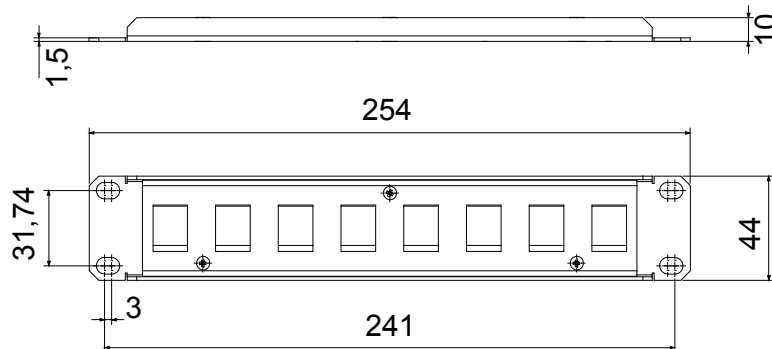

I quadri e gli armadi Data Center sono disponibili in un'ampia scelta di modularità e diverse profondità (fino a 1000mm) per adattarsi ad ogni esigenza applicativa.

Realizzati con materiali di elevata qualità (la portata statica a pieno carico può raggiungere i 1000Kg), i prodotti sono caratterizzati inoltre da facilità di cablaggio (grazie agli ampi volumi interni) e da una totale personalizzazione con le porte frontali asportabili e reversibili.

| | | | |
|--------------------|---------------------------------|-------------------|--------------------------------------|
| Descrizione | Pannello permutazione vuoto 10" | Caratteristiche | Predisposto per 8 prese RJ45 UTP/FTP |
| Compatibile | Keystone Jack | Materiale | Acciaio |
| Finitura | Raggrinzante | Colore | Nero RAL 9005 |
| Unità di cablaggio | 1 U | Codice Electrocod | 3752 |

DIMENSIONALE

MARCHI/APPROVAZIONI