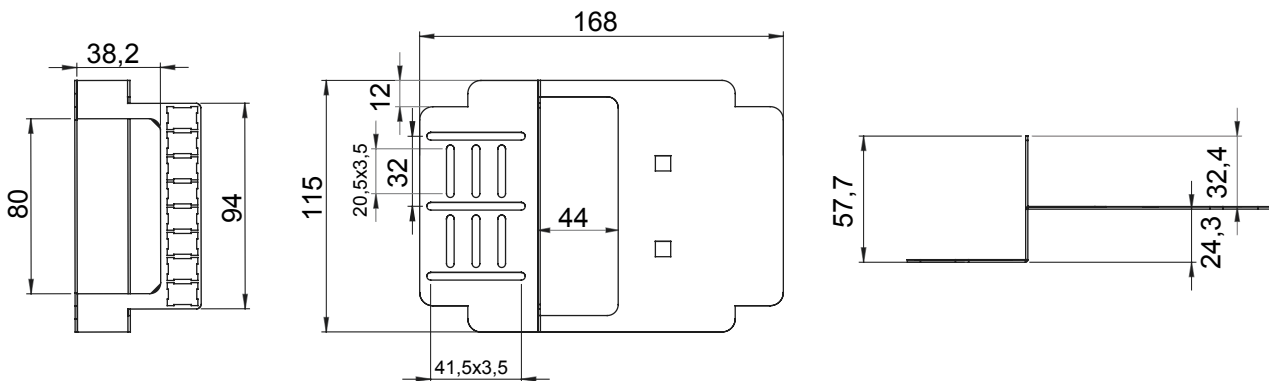

Categoria	STOA - Scatola Terminazioni Ottiche di Appartamento	Materiale	Metallo
Colore	Bianco	Caratteristiche	Completa di 4 bussole SC/APC
Dimensioni BxHxP (mm)	168x115x58	Installazione	Incasso
Adatto per	Max. 8 bussole SC/APC		

DIMENSIONALE

MARCHI/APPROVAZIONI