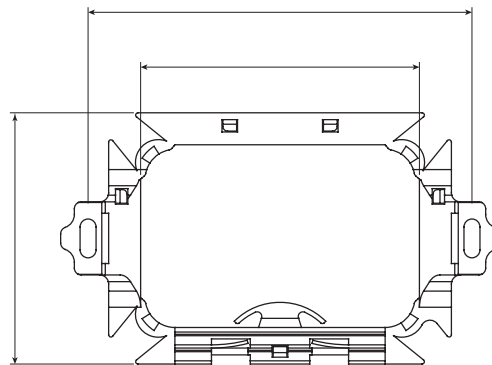

Categoria	Rocchetto portagiunti	Materiale	Plastico
Colore	Nero	Caratteristiche	Predisposto per alloggiare max 4m fibra ottica (Ø 0.9mm)
Fissaggio	Con viti	Adatto per supporti	3 posti
N. portagiunti	3		

### DIMENSIONALE

3,5  
2,5  
1