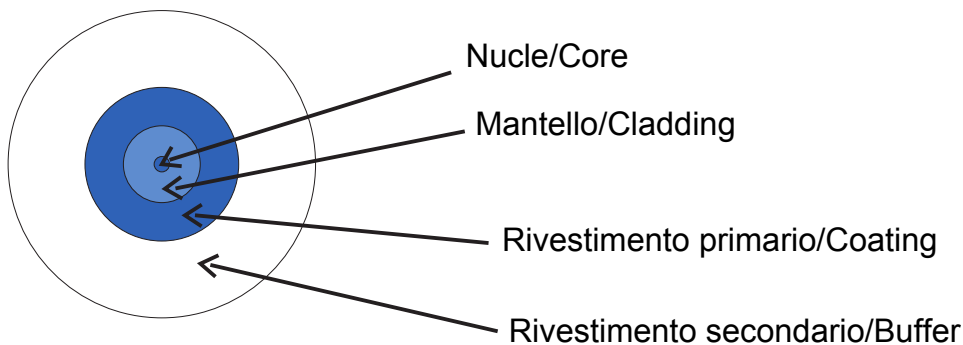

Sistema completo per la connessione e la distribuzione di reti LAN in ambito residenziale e terziario. La gamma comprende soluzioni per la fibra ottica, quadri da parete, armadi da pavimento e prodotti per il cablaggio in rame. La serie Data Center mette a disposizione tutti i prodotti necessari a realizzare un'infrastruttura multiservizio in fibra ottica per edifici residenziali, in piena conformità con tutte le indicazioni dettate dalla nuova Guida CEI 306-2 e dalla legge 164/14.

Colore cavo	Bianco	N. fibre ottiche	1
Lunghezza	0,5 m	Ø guaina	0,9 mm
Per connettori	SC/APC - SC/APC		

DIMENSIONALE

MARCHI/APPROVAZIONI