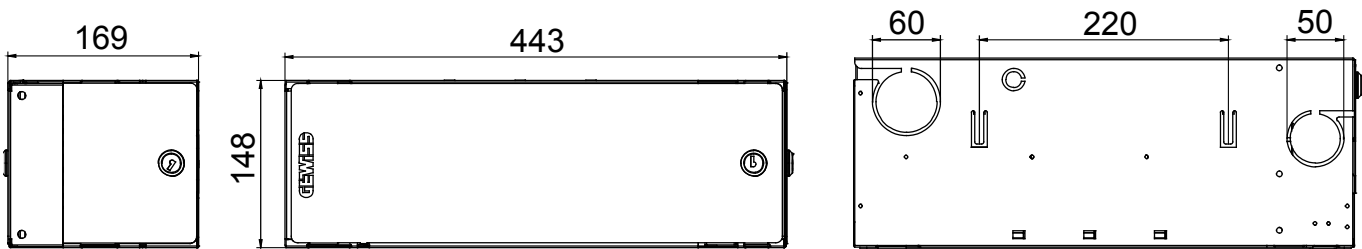

Categoria	CSOE - Cassetto servizi ottici di edificio	Materiale	Metallo
Finitura	Bucciata	Colore	Grigio (RAL 7035)
Caratteristiche	Predisposto per 34 bussole SC/APC	N. fori Ø 22mm	4
N. fori Ø 50mm sfondabili	2	N. fori Ø 60 mm sfondabili	2
N. moduli	5	Dimensioni BxHxP (mm)	445x151x173
Installazione	A parete/In quadri e armadi 19"	Unità di cablaggio	4 U

DIMENSIONALE

MARCHI/APPROVAZIONI