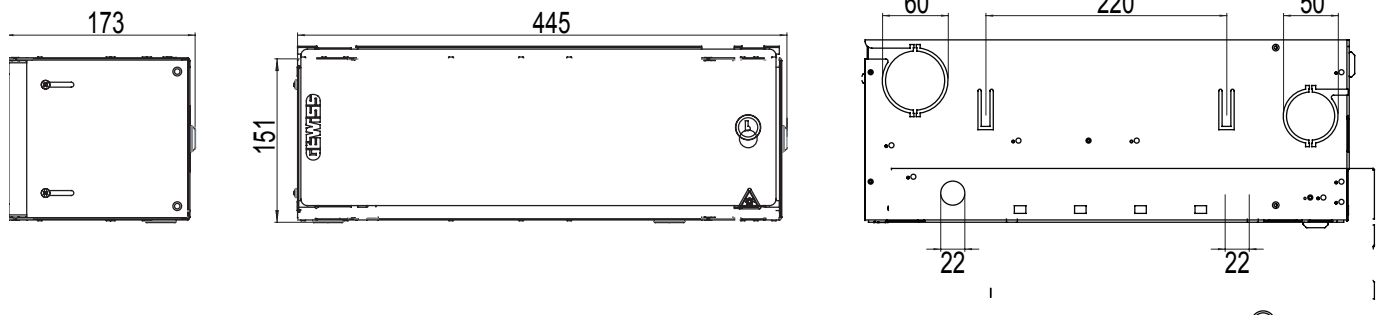

Categoria	CSOE - Cassetto servizi ottici di edificio	Materiale	Metallo
Finitura	Bucciata	Colore	Grigio (RAL 7035)
Caratteristiche	Predisposto per 34 bussole SC/APC	N. fori Ø 22mm	4
N. fori Ø 50mm sfondabili	2	N. fori Ø 60 mm sfondabili	2
N. moduli	8	Dimensioni BxHxP (mm)	445x151x173
Installazione	A parete/In quadri e armadi 19"	Unità di cablaggio	4 U

DIMENSIONALE

MARCHI/APPROVAZIONI