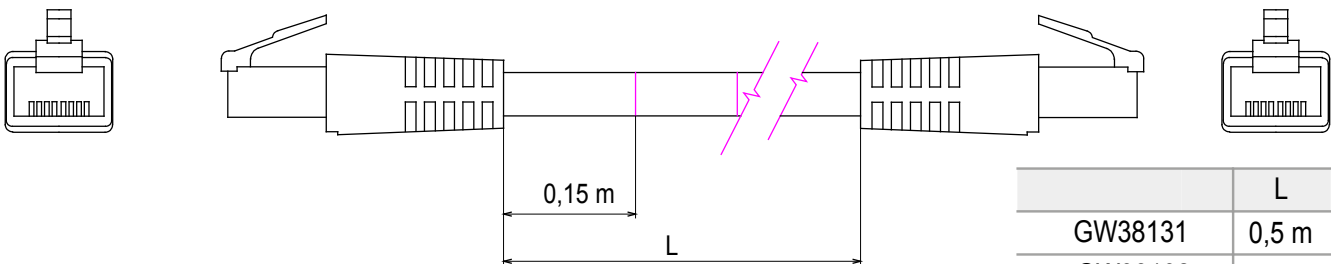

Sistema completo per la connessione e la distribuzione di reti LAN in ambito residenziale e terziario. La gamma comprende soluzioni per la fibra ottica, quadri da parete, armadi da pavimento e prodotti per il cablaggio in rame. Per cablare reti in rame, Data Center propone connettori RJ45 e accoppiatori HDMI e USB adatti per le serie civili Gewiss, cordoni di permutazione e cavi UTP e FTP, offrendo flessibilità installativa e semplicità di cablaggio.

Categoria	Cordone di permutazione	Descrizione	RJ45 - RJ45
Categoria di utilizzo	6	Cavi tipo	UTP 24 AWG
Sistema	UTP	Lunghezza cavo	2 m
Colore	Grigio	Codice Electrocod	2972

### DIMENSIONALE

	L
GW38131	0,5 m
GW38132	1 m
GW38133	2 m