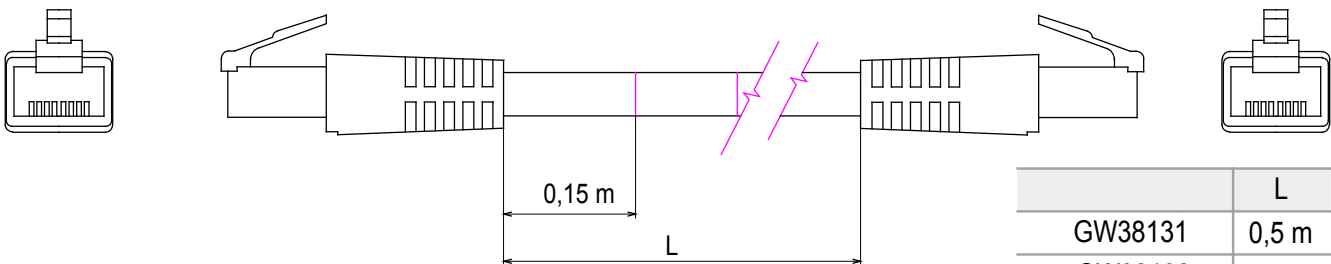

Sistema completo per la connessione e la distribuzione di reti LAN in ambito residenziale e terziario. La gamma comprende soluzioni per la fibra ottica, quadri da parete, armadi da pavimento e prodotti per il cablaggio in rame. Per cablare reti in rame, Data Center propone connettori RJ45 e accoppiatori HDMI e USB adatti per le serie civili Gewiss, cordoni di permutazione e cavi UTP e FTP, offrendo flessibilità installativa e semplicità di cablaggio.

|                       |                         |                   |             |
|-----------------------|-------------------------|-------------------|-------------|
| Categoria             | Cordone di permutazione | Descrizione       | RJ45 - RJ45 |
| Categoria di utilizzo | 6                       | Cavi tipo         | UTP 24 AWG  |
| Sistema               | UTP                     | Lunghezza cavo    | 1 m         |
| Colore                | Grigio                  | Codice Electrocod | 2972        |

### DIMENSIONALE

|         | L     |
|---------|-------|
| GW38131 | 0,5 m |
| GW38132 | 1 m   |
| GW38133 | 2 m   |