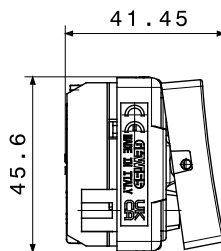

Categoria	Deviatore	Tasto	Neutro
Simbolo	-	Descrizione	1P - 16 AX
Colore	Bianco satinato	Tensione	250 V ac
Tipo	Deviatore	Unità di segnalazione	-
Norma di riferimento	EN 60669-1	Tenuta alla tensione di prova	2000 V a 50 Hz per 1 minuto
Potenza lampade LED 230V	200 W	Resistenza di isolamento	> 5 MOhm
Morsetti di cablaggio	A vite	Funzionam. prolungato interrutt. (N. camb. posiz.)	40.000 a In 250 V ac cosφ=0,6
Termopressione con biglia	125 °C	Resistenza al filo incandescente	850 °C
Tenuta morsetti a trazione dei cavi	> 50 N	Capacità serraggio morsetti cavi flessibili (mm²)	min. 0,75 - max. 2x4
Capacità serraggio morsetti cavi rigidi (mm²)	min. 0,5 - max. 2x2,5	N. moduli	2
Materiale	Tecnopolimero	Halogen Free	Halogen free secondo norma EN IEC 63355
Codice Electrocod	0130		

DIMENSIONALE

SIMBOLOGIA TECNICA

MARCHI/APPROVAZIONI