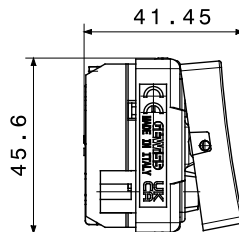

Categoria	Deviatore	Tasto	Con gemma
Simbolo	-	Descrizione	1P - 16 AX illuminabile
Colore	Bianco satinato	Tensione	250 V ac
Tipo	Deviatore	Unità di segnalazione	-
Norma di riferimento	EN 60669-1	Tenuta alla tensione di prova	2000 V a 50 Hz per 1 minuto
Potenza lampade LED 230V	200 W	Resistenza di isolamento	> 5 MOhm
Morsetti di cablaggio	A vite	Funzionam. prolungato interrutt. (N. camb. posiz.)	40.000 a In 250 V ac cosφ=0,6
Termopressione con biglia	125 °C	Resistenza al filo incandescente	850 °C
Tenuta morsetti a trazione dei cavi	> 50 N	Capacità serraggio morsetti cavi flessibili (mm²)	min. 0,75 - max. 2x4
Capacità serraggio morsetti cavi rigidi (mm²)	min. 0,5 - max. 2x2,5	N. moduli	2
Materiale	Tecnopolimero	Halogen Free	Halogen free secondo norma EN IEC 63355
Codice Electrocod	0130		

## DIMENSIONALE