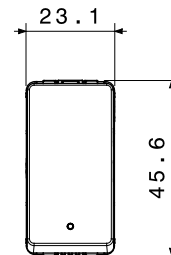

Categoria	Deviatore	Tasto	Con gemma
Simbolo	-	Descrizione	1P - 16 AX illuminabile
Colore	Bianco satinato	Tensione	250 V ac
Unità di segnalazione	-	Norma di riferimento	EN 60669-1
Tenuta alla tensione di prova	2000 V a 50 Hz per 1 minuto	Potenza lampade LED 230V	200 W
Resistenza di isolamento	> 5 MOhm	Morsetti di cablaggio	A vite
Funzionam. prolungato interrut. (N. camb. posiz.)	40.000 a In 250 V ac cosφ=0,6	Termopressione con biglia	125 °C
Resistenza al filo incandescente	850 °C	Tenuta morsetti a trazione dei cavi	> 50 N
Capacità serraggio morsetti cavi flessibili (mm²)	min. 0,75 - max. 2x4	Capacità serraggio morsetti cavi rigidi (mm²)	min. 0,5 - max. 2x2,5
N. moduli	1	Materiale	Tecnopolimero
Halogen Free	Halogen free secondo norma EN IEC 63355	Codice Electrocod	0130

DIMENSIONALE

SIMBOLOGIA TECNICA

MARCHI/APPROVAZIONI