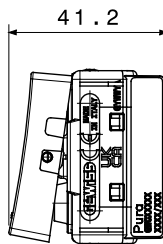

Categoria	Deviatore	Tasto	Con gemma
Simbolo	-	Descrizione	1P - 16 AX illuminabile
Colore	Bianco satinato	Tensione	250 V ac
Unità di segnalazione	-	Norma di riferimento	EN 60669-1
Tenuta alla tensione di prova	2000 V a 50 Hz per 1 minuto	Potenza lampade LED 230V	200 W
Resistenza di isolamento	> 5 MOhm	Morsetti di cablaggio	A vite
Funzionam. prolungato interrut. (N. camb. posiz.)	40.000 a In 250 V ac cosφ=0,6	Termopressione con biglia	125 °C
Resistenza al filo incandescente	850 °C	Tenuta morsetti a trazione dei cavi	> 50 N
Capacità serraggio morsetti cavi flessibili (mm²)	min. 0,75 - max. 2x4	Capacità serraggio morsetti cavi rigidi (mm²)	min. 0,5 - max. 2x2,5
N. moduli	1	Materiale	Tecnopolimero
Halogen Free	Halogen free secondo norma EN IEC 63355	Codice Electrocod	0130

DIMENSIONALE

SIMBOLOGIA TECNICA

MARCHI/APPROVAZIONI