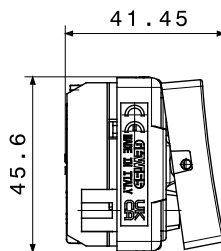

Categoria	Interruttore	Tasto	Neutro
Simbolo	-	Descrizione	1P - 16 AX
Colore	Bianco satinato	Tensione	250 V ac
Tipo	Interruttore	Unità di segnalazione	-
Norma di riferimento	EN 60669-1	Tenuta alla tensione di prova	2000 V a 50 Hz per 1 minuto
Potenza lampade LED 230V	200 W	Resistenza di isolamento	> 5 MOhm
Morsetti di cablaggio	A vite	Funzionam. prolungato interrutt. (N. camb. posiz.)	40.000 a In 250 V ac cosφ=0,6
Termopressione con biglia	125 °C	Resistenza al filo incandescente	850 °C
Tenuta morsetti a trazione dei cavi	> 50 N	Capacità serraggio morsetti cavi flessibili (mm²)	min. 0,75 - max. 2x4
Capacità serraggio morsetti cavi rigidi (mm²)	min. 0,5 - max. 2x2,5	N. moduli	2
Materiale	Tecnopolimero	Halogen Free	Halogen free secondo norma EN IEC 63355
Codice Electrocod	0130		

DIMENSIONALE

SIMBOLOGIA TECNICA

MARCHI/APPROVAZIONI