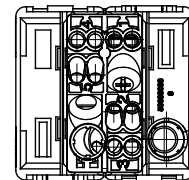

Categoria	Interruttore	Tasto	Neutro
Simbolo	-	Descrizione	1P - 16 AX
Colore	Bianco satinato	Tensione	250 V ac
Tipo	Interruttore	Unità di segnalazione	-
Norma di riferimento	EN 60669-1	Tenuta alla tensione di prova	2000 V a 50 Hz per 1 minuto
Potenza lampade LED 230V	200 W	Resistenza di isolamento	> 5 MOhm
Morsetti di cablaggio	A vite	Funzionam. prolungato interrutt. (N. camb. posiz.)	40.000 a In 250 V ac cosφ=0,6
Termopressione con biglia	125 °C	Resistenza al filo incandescente	850 °C
Tenuta morsetti a trazione dei cavi	> 50 N	Capacità serraggio morsetti cavi flessibili (mm²)	min. 0,75 - max. 2x4
Capacità serraggio morsetti cavi rigidi (mm²)	min. 0,5 - max. 2x2,5	N. moduli	2
Materiale	Tecnopolimero	Halogen Free	Halogen free secondo norma EN IEC 63355
Codice Electrocod	0130		

DIMENSIONALE

SIMBOLOGIA TECNICA

MARCHI/APPROVAZIONI