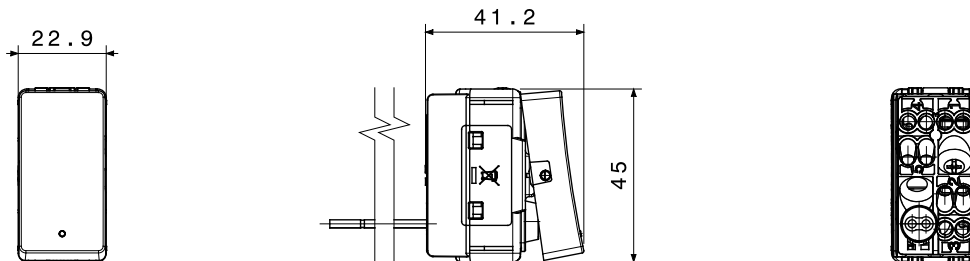

DIMENSIONALE

SIMBOLOGIA TECNICA

MARCHI/APPROVAZIONI