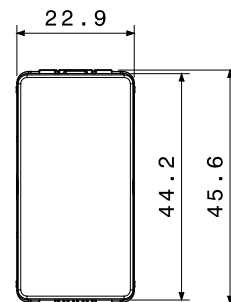

Categoria	Pulsante	Tasto	Con interblocco e simbolo
Simbolo	SU - GIU'	Descrizione	2P NA+NA - 10 A
Colore	Bianco satinato	Tensione	250 V ac
Unità di segnalazione	-	Norma di riferimento	EN 60669-1
Tenuta alla tensione di prova	2000 V a 50 Hz per 1 minuto	Resistenza di isolamento	> 5 MOhm
Morsetti di cablaggio	A vite	Funzionam. prolungato interrutt. (N. camb. posiz.)	40.000 a In 250 V ac cosφ=0,6
Termopressione con biglia	125 °C	Resistenza al filo incandescente	850 °C
Tenuta morsetti a trazione dei cavi	> 50 N	Capacità serraggio morsetti cavi flessibili (mm ²)	min. 0,75 - max. 2x4
Capacità serraggio morsetti cavi rigidi (mm ²)	min. 0,5 - max. 2x2,5	N. moduli	1
Materiale	Tecnopolimero	Halogen Free	Halogen free secondo norma EN IEC 63355
Codice Electrocod	0130		

DIMENSIONALE

SIMBOLOGIA TECNICA

MARCHI/APPROVAZIONI