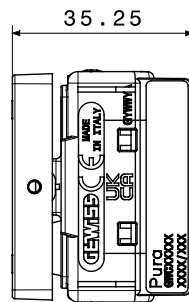

Categoria	Pulsante	Tasto	Con interblocco e simbolo
Simbolo	SU - GIU'	Descrizione	2P NA+NA - 10 A
Colore	Bianco satinato	Tensione	250 V ac
Unità di segnalazione	-	Norma di riferimento	EN 60669-1
Tenuta alla tensione di prova	2000 V a 50 Hz per 1 minuto	Resistenza di isolamento	> 5 MOhm
Morsetti di cablaggio	A vite	Funzionam. prolungato interrutt. (N. camb. posiz.)	40.000 a In 250 V ac cosφ=0,6
Termopressione con biglia	125 °C	Resistenza al filo incandescente	850 °C
Tenuta morsetti a trazione dei cavi	> 50 N	Capacità serraggio morsetti cavi flessibili (mm ²)	min. 0,75 - max. 2x4
Capacità serraggio morsetti cavi rigidi (mm ²)	min. 0,5 - max. 2x2,5	N. moduli	1
Materiale	Tecnopolimero	Halogen Free	Halogen free secondo norma EN IEC 63355
Codice Electrocod	0130		

DIMENSIONALE

SIMBOLOGIA TECNICA

MARCHI/APPROVAZIONI