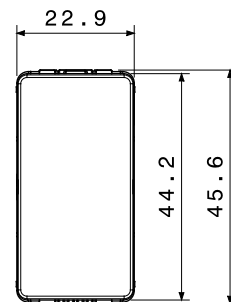

Categoria	Pulsante	Tasto	Con interblocco e simbolo
Simbolo	SU - GIU'	Descrizione	1P NA+NA - 10 A
Colore	Bianco satinato	Tensione	250 V ac
Unità di segnalazione	-	Norma di riferimento	EN 60669-1
Tenuta alla tensione di prova	2000 V a 50 Hz per 1 minuto	Resistenza di isolamento	> 5 MOhm
Morsetti di cablaggio	A vite	Funzionam. prolungato interrutt. (N. camb. posiz.)	40.000 a In 250 V ac cosφ=0,6
Termopressione con biglia	125 °C	Resistenza al filo incandescente	850 °C
Tenuta morsetti a trazione dei cavi	> 50 N	Capacità serraggio morsetti cavi flessibili (mm ²)	min. 0,75 - max. 2x4
Capacità serraggio morsetti cavi rigidi (mm ²)	min. 0,5 - max. 2x2,5	N. moduli	1
Materiale	Tecnopolimero	Halogen Free	Halogen free secondo norma EN IEC 63355
Codice Electrocod	0130		

DIMENSIONALE

SIMBOLOGIA TECNICA

125 °C

GWT

850 °C

HF
HALOGEN FREE