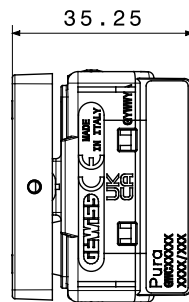

Categoria	Pulsante	Tasto	Con interblocco e simbolo
Simbolo	SU - GIU'	Descrizione	1P NA+NA - 10 A
Colore	Bianco satinato	Tensione	250 V ac
Unità di segnalazione	-	Norma di riferimento	EN 60669-1
Tenuta alla tensione di prova	2000 V a 50 Hz per 1 minuto	Resistenza di isolamento	> 5 MOhm
Morsetti di cablaggio	A vite	Funzionam. prolungato interrutt. (N. camb. posiz.)	40.000 a In 250 V ac cosφ=0,6
Termopressione con biglia	125 °C	Resistenza al filo incandescente	850 °C
Tenuta morsetti a trazione dei cavi	> 50 N	Capacità serraggio morsetti cavi flessibili (mm ²)	min. 0,75 - max. 2x4
Capacità serraggio morsetti cavi rigidi (mm ²)	min. 0,5 - max. 2x2,5	N. moduli	1
Materiale	Tecnopolimero	Halogen Free	Halogen free secondo norma EN IEC 63355
Codice Electrocod	0130		

DIMENSIONALE

SIMBOLOGIA TECNICA

125 °C

GWT

850 °C

HF
HALOGEN FREE